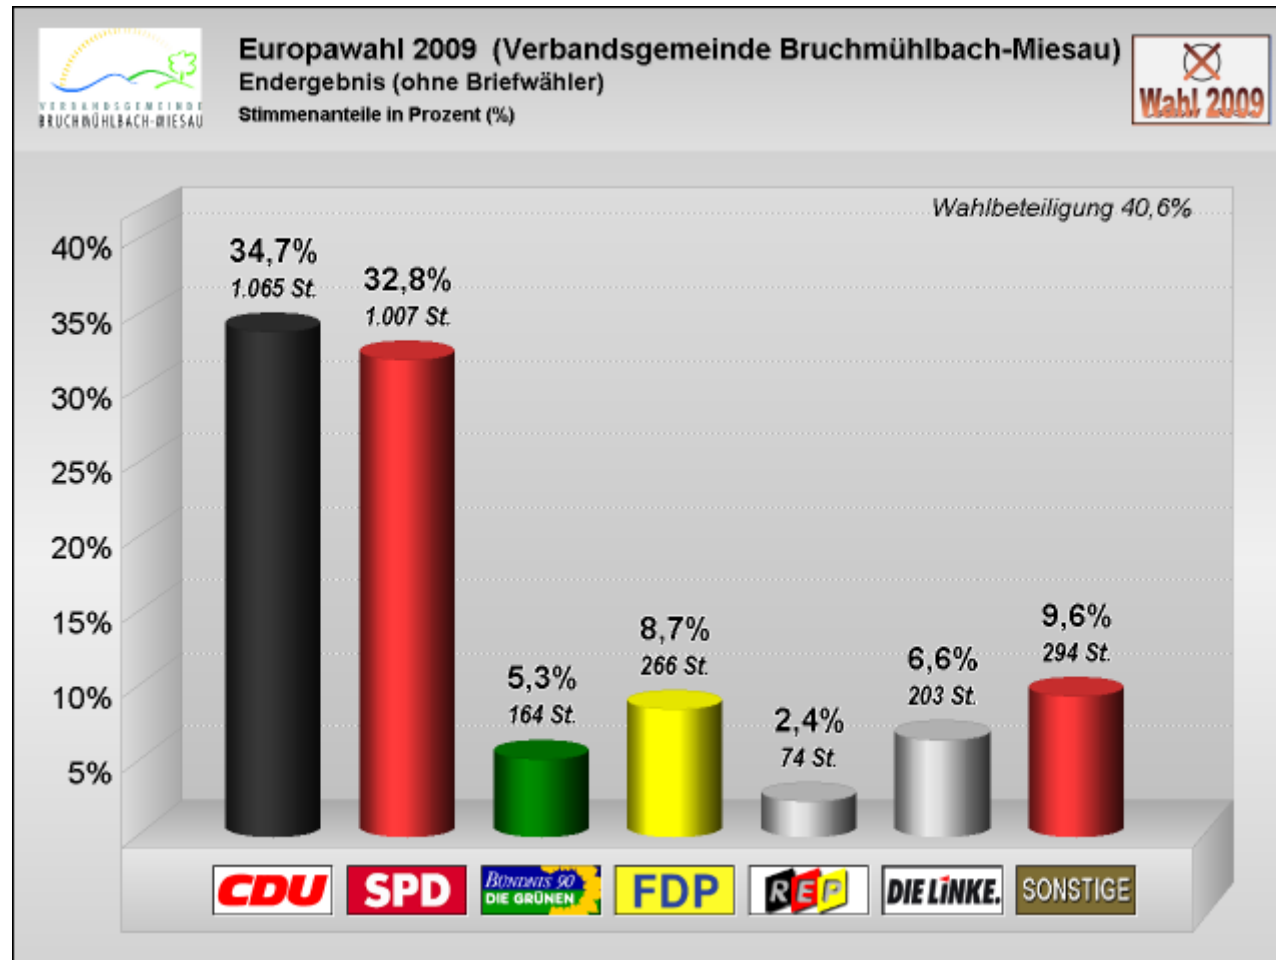

# Ergebnis der Europawahl 2009 in der Verbandsgemeinde Bruchmühlbach-Miesau (ohne Briefwähler)

## Endergebnis 15 Stimmbezirke

## Wahlbeteiligung: 40,6%

	Wahl- berech- tigte	Wähler /-innen	CDU	SPD	BÜNDNIS 90 / DIE GRÜNEN	FDP	REP	DIE LINKE	Sonstige
Endergebnis	8.011	3.249	1.065 34,7%	1.007 32,8%	164 5,3%	266 8,7%	74 2,4%	203 6,6%	294 9,6%