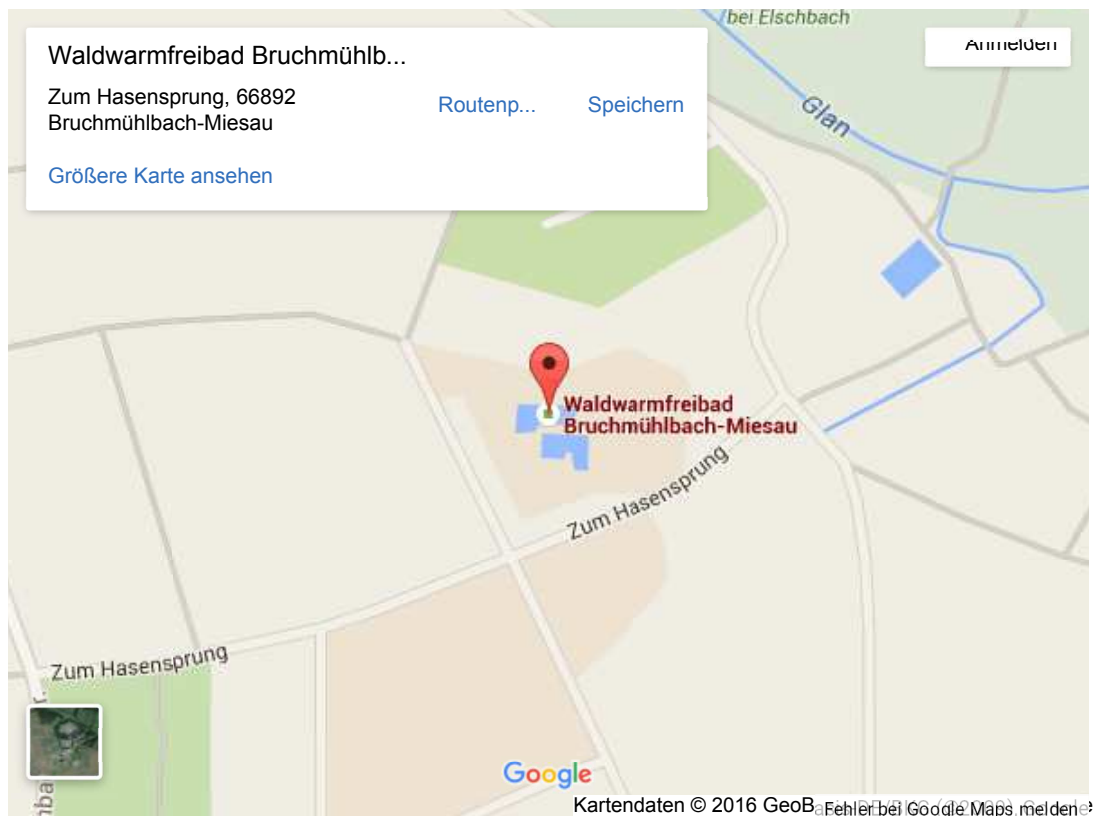

## Anfahrt

Druckansicht 

### ■ A6, aus Richtung Kaiserslautern kommend

- Autobahn Ausfahrt 11
- links auf L 358/ Bahnhofstraße, Richtung Buchholz/ Miesau/ Schönenberg-Kübelberg
- L 358/ Bahnhofstraße folgen
- bei abknickender Vorfahrt rechts abbiegen auf "Hütschenhauser Straße"
- der Straße bis ca. 300 m nach dem Ortsschild folgen und dann links abbiegen
- Dann haben Sie den Parkplatz erreicht.

### ■ A6, aus Richtung Saarbrücken kommend

- Autobahn Ausfahrt 11
- rechts auf L 358/ Bahnhofstraße, Richtung Buchholz/ Miesau/ Schönenberg-Kübelberg
- L 358/ Bahnhofstraße folgen
- bei abknickender Vorfahrt rechts abbiegen auf "Hütschenhauser Straße"
- der Straße bis ca. 300 m nach dem Ortsschild folgen und dann links abbiegen
- Dann haben Sie den Parkplatz erreicht.