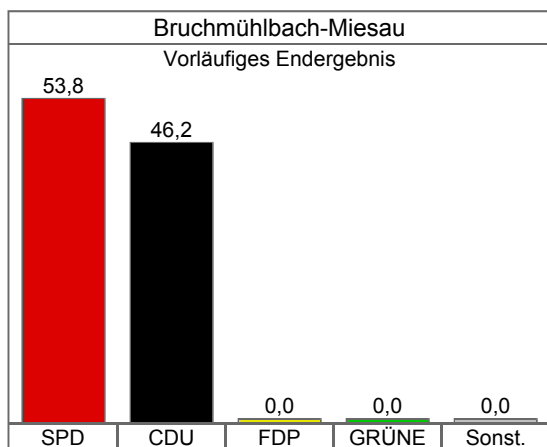

[Zurück] [Grafik]

**Bruchmühlbach-Miesau - Vorläufiges Endergebnis <sup>1)</sup>**(Aufgrund der gemeldeten Ergebnisse der zuständigen Gebietskörperschaft  
Feststellung des Endergebnisses durch den zuständigen Wahlausschuss)

	Gemeinderatswahl 2004			Gemeinderatswahl 1999			Differenzen	
	Anzahl	%	Sitze	Anzahl	%	Sitze	%-Punkte	Sitze
Wahlberechtigte	5.841			5.876				
Wähler	3.420	58,6		4.008	68,2		-9,6	
Ungültige Stimmen	116	3,4		76	1,9	24	1,5	
Gültige Stimmen	3.304	96,6	24	3.932	98,1		-1,5	
SPD	1.777	53,8	13	2.056	52,3	13	1,5	0
CDU	1.527	46,2	11	1.876	47,7	11	-1,5	0
FDP	0	0,0	0	0	0,0	0	0,0	0
GRÜNE	0	0,0	0	0	0,0	0	0,0	0
REP	0	0,0	0	0	0,0	0	0,0	0
ödp	0	0,0	0	0	0,0	0	0,0	0
PDS	0	0,0	0	-	-	-	-	-
Die Tierschutzpartei	0	0,0	0	-	-	-	-	-
DVU	0	0,0	0	-	-	-	-	-
D S U	0	0,0	0	-	-	-	-	-
Wählergruppe 1	0	0,0	0	-	-	-	-	-
Wählergruppe 2	0	0,0	0	-	-	-	-	-
Wählergruppe 3	0	0,0	0	-	-	-	-	-
Wählergruppe 4	0	0,0	0	-	-	-	-	-
Wählergruppe 5	0	0,0	0	-	-	-	-	-
Wählergruppe 6	0	0,0	0	-	-	-	-	-
Mehrheitswahl	-	-	-	-	-	-	-	-
Summe Wählergruppen <sup>2)</sup>	-	-	-	0	0,0	0	-	-
Sonstige	-	-	-	-	-	-	-	-

1) Die Ergebnisse der Kreistags- und Stadtratswahlen sowie der Wahlen zu den Verbandsgemeinde- und Gemeinderäten sind als gewichtete Ergebnisse ausgewiesen. - 2) Für die Wahlen 1999 sind die Ergebnisse der Wählergruppen in einer Summe nachgewiesen.