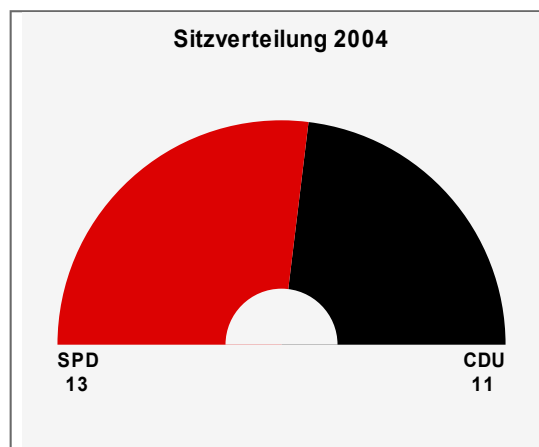

[Zurück] [Grafik]

**Bruchmühlbach-Miesau - Vorläufiges Endergebnis <sup>1)</sup>**(Aufgrund der gemeldeten Ergebnisse der zuständigen Gebietskörperschaft  
Feststellung des Endergebnisses durch den zuständigen Wahlausschuss)

	Gemeinderatswahl 2004			Gemeinderatswahl 1999			Differenzen	
	Anzahl	%	Sitze	Anzahl	%	Sitze	%-Punkte	Sitze
Wahlberechtigte	5.841			5.876				
Wähler	3.420	58,6		4.008	68,2		-9,6	
Ungültige Stimmen	116	3,4		76	1,9	24	1,5	
Gültige Stimmen	3.304	96,6	24	3.932	98,1		-1,5	
SPD	1.777	53,8	13	2.056	52,3	13	1,5	0
CDU	1.527	46,2	11	1.876	47,7	11	-1,5	0
FDP	0	0,0	0	0	0,0	0	0,0	0
GRÜNE	0	0,0	0	0	0,0	0	0,0	0
REP	0	0,0	0	0	0,0	0	0,0	0
ödp	0	0,0	0	0	0,0	0	0,0	0
PDS	0	0,0	0	-	-	-	-	-
Die Tierschutzpartei	0	0,0	0	-	-	-	-	-
DVU	0	0,0	0	-	-	-	-	-
D S U	0	0,0	0	-	-	-	-	-
Wählergruppe 1	0	0,0	0	-	-	-	-	-
Wählergruppe 2	0	0,0	0	-	-	-	-	-
Wählergruppe 3	0	0,0	0	-	-	-	-	-
Wählergruppe 4	0	0,0	0	-	-	-	-	-
Wählergruppe 5	0	0,0	0	-	-	-	-	-
Wählergruppe 6	0	0,0	0	-	-	-	-	-
Mehrheitswahl	-	-	-	-	-	-	-	-
Summe Wählergruppen <sup>2)</sup>	-	-	-	0	0,0	0	-	-
Sonstige	-	-	-	-	-	-	-	-

1) Die Ergebnisse der Kreistags- und Stadtratswahlen sowie der Wahlen zu den Verbandsgemeinde- und Gemeinderäten sind als gewichtete Ergebnisse ausgewiesen. - 2) Für die Wahlen 1999 sind die Ergebnisse der Wählergruppen in einer Summe nachgewiesen.