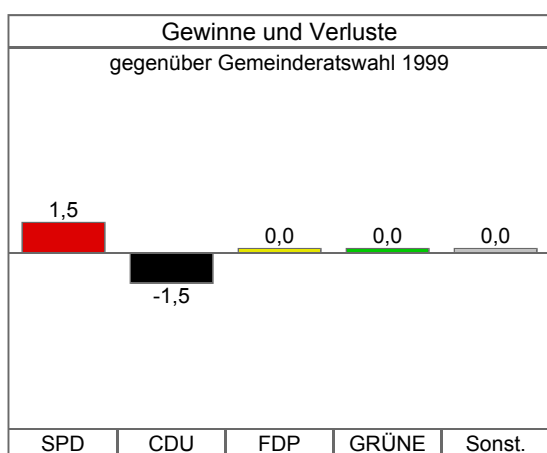

[Zurück] [Grafik]

**Bruchmühlbach-Miesau - Vorläufiges Endergebnis <sup>1)</sup>**(Aufgrund der gemeldeten Ergebnisse der zuständigen Gebietskörperschaft  
Feststellung des Endergebnisses durch den zuständigen Wahlausschuss)

	Gemeinderatswahl 2004			Gemeinderatswahl 1999			Differenzen	
	Anzahl	%	Sitze	Anzahl	%	Sitze	%-Punkte	Sitze
Wahlberechtigte	5.841			5.876				
Wähler	3.420	58,6		4.008	68,2		-9,6	
Ungültige Stimmen	116	3,4		76	1,9	24	1,5	
Gültige Stimmen	3.304	96,6	24	3.932	98,1		-1,5	
SPD	1.777	53,8	13	2.056	52,3	13	1,5	0
CDU	1.527	46,2	11	1.876	47,7	11	-1,5	0
FDP	0	0,0	0	0	0,0	0	0,0	0
GRÜNE	0	0,0	0	0	0,0	0	0,0	0
REP	0	0,0	0	0	0,0	0	0,0	0
ödp	0	0,0	0	0	0,0	0	0,0	0
PDS	0	0,0	0	-	-	-	-	-
Die Tierschutzpartei	0	0,0	0	-	-	-	-	-
DVU	0	0,0	0	-	-	-	-	-
D S U	0	0,0	0	-	-	-	-	-
Wählergruppe 1	0	0,0	0	-	-	-	-	-
Wählergruppe 2	0	0,0	0	-	-	-	-	-
Wählergruppe 3	0	0,0	0	-	-	-	-	-
Wählergruppe 4	0	0,0	0	-	-	-	-	-
Wählergruppe 5	0	0,0	0	-	-	-	-	-
Wählergruppe 6	0	0,0	0	-	-	-	-	-
Mehrheitswahl	-	-	-	-	-	-	-	-
Summe Wählergruppen <sup>2)</sup>	-	-	-	0	0,0	0	-	-
Sonstige	-	-	-	-	-	-	-	-

1) Die Ergebnisse der Kreistags- und Stadtratswahlen sowie der Wahlen zu den Verbandsgemeinde- und Gemeinderäten sind als gewichtete Ergebnisse ausgewiesen. - 2) Für die Wahlen 1999 sind die Ergebnisse der Wählergruppen in einer Summe nachgewiesen.