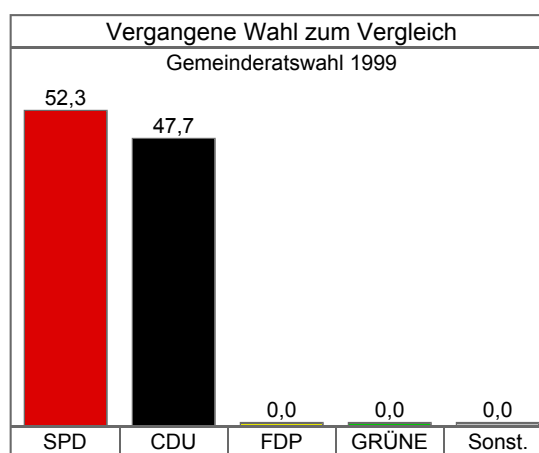

[Zurück] [Grafik]

**Bruchmühlbach-Miesau - Vorläufiges Endergebnis <sup>1)</sup>**(Aufgrund der gemeldeten Ergebnisse der zuständigen Gebietskörperschaft  
Feststellung des Endergebnisses durch den zuständigen Wahlausschuss)

	Gemeinderatswahl 2004			Gemeinderatswahl 1999			Differenzen	
	Anzahl	%	Sitze	Anzahl	%	Sitze	%-Punkte	Sitze
Wahlberechtigte	5.841			5.876				
Wähler	3.420	58,6		4.008	68,2		-9,6	
Ungültige Stimmen	116	3,4		76	1,9	24	1,5	
Gültige Stimmen	3.304	96,6	24	3.932	98,1		-1,5	
SPD	1.777	53,8	13	2.056	52,3	13	1,5	0
CDU	1.527	46,2	11	1.876	47,7	11	-1,5	0
FDP	0	0,0	0	0	0,0	0	0,0	0
GRÜNE	0	0,0	0	0	0,0	0	0,0	0
REP	0	0,0	0	0	0,0	0	0,0	0
ödp	0	0,0	0	0	0,0	0	0,0	0
PDS	0	0,0	0	-	-	-	-	-
Die Tierschutzpartei	0	0,0	0	-	-	-	-	-
DVU	0	0,0	0	-	-	-	-	-
D S U	0	0,0	0	-	-	-	-	-
Wählergruppe 1	0	0,0	0	-	-	-	-	-
Wählergruppe 2	0	0,0	0	-	-	-	-	-
Wählergruppe 3	0	0,0	0	-	-	-	-	-
Wählergruppe 4	0	0,0	0	-	-	-	-	-
Wählergruppe 5	0	0,0	0	-	-	-	-	-
Wählergruppe 6	0	0,0	0	-	-	-	-	-
Mehrheitswahl	-	-	-	-	-	-	-	-
Summe Wählergruppen <sup>2)</sup>	-	-	-	0	0,0	0	-	-
Sonstige	-	-	-	-	-	-	-	-

1) Die Ergebnisse der Kreistags- und Stadtratswahlen sowie der Wahlen zu den Verbandsgemeinde- und Gemeinderäten sind als gewichtete Ergebnisse ausgewiesen. - 2) Für die Wahlen 1999 sind die Ergebnisse der Wählergruppen in einer Summe nachgewiesen.