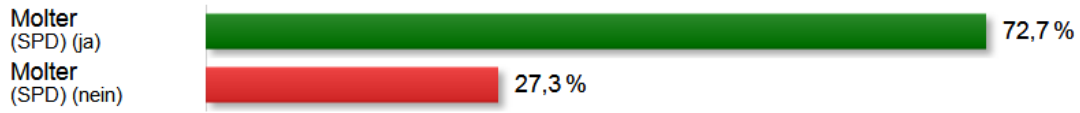

Verbandsgemeinde Bruchmühlbach-Miesau

Obgm Lambsborn 2019

Endergebnis

1 Wahlbezirke

	Anzahl	Anteil
Wahlberechtigte	609	
Wähler/innen	432	70,9 %
Gültige Stimmen	425	
Molter (SPD) (ja)	309	72,7 %
Molter (SPD) (nein)	116	27,3 %