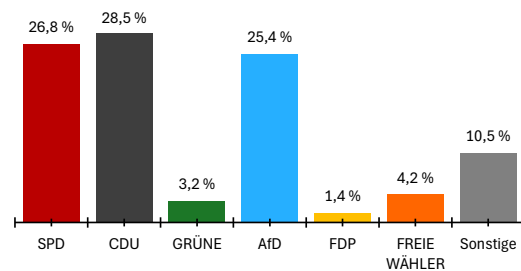

046 335 01 203 00 05101 Martinshöhe

endgültiges Ergebnis

Letzte Eingabe: 22.03.2026

Urnersatz

19:43:23

Aktueller Stand: 1 / 1

1. Berichtigung

	Landtagswahl 2026				Landtagswahl 2021					
	Wahlkreisstimmen		Landesstimmen		Wahlkreisstimmen		Differenz in %-Punkten	Landesstimmen		Differenz in %-Punkten
	Anzahl	%	Anzahl	%	Anzahl	%		Anzahl	%	
<b>Wahlberechtigte</b>										
ohne Sperrvermerk	787									
mit Sperrvermerk	381									
nach §19(2) LWO	0									
insgesamt	1.168									
<b>Wähler</b>										
insgesamt	821	70,3 %			62,9 %	7,4 %				
dav. m. WS	352									
Ungültige Stimmen	14	1,7 %	11	1,3 %	2,0 %	-0,3 %	0,8 %	0,5 %		
Gültige Stimmen	807	98,3 %	810	98,7 %	98,0 %	0,3 %	99,2 %	-0,5 %		
<b>Parteistimmen</b>										
1. SPD	228	28,3 %	217	26,8 %	33,2 %	-4,9 %	37,7 %	-10,9 %		
2. CDU	264	32,7 %	231	28,5 %	35,1 %	-2,4 %	30,8 %	-2,3 %		
3. GRÜNE	-	-	26	3,2 %	3,9 %	-	3,7 %	-0,5 %		
4. AfD	192	23,8 %	206	25,4 %	10,7 %	13,1 %	11,1 %	14,3 %		
5. FDP	17	2,1 %	11	1,4 %	2,4 %	-0,3 %	3,4 %	-2,0 %		
6. FREIE WÄHLER	49	6,1 %	34	4,2 %	11,3 %	-5,2 %	5,1 %	-0,9 %		
7. Die Linke	41	5,1 %	36	4,4 %	3,4 %	1,7 %	3,2 %	1,2 %		
8. Tierschutzpartei	-	-	21	2,6 %	-	-	1,8 %	0,8 %		
9. Volt	-	-	4	0,5 %	-	-	0,5 %	0,0 %		
10. ÖDP	-	-	5	0,6 %	-	-	0,6 %	0,0 %		
11. BSW	16	2,0 %	17	2,1 %	-	2,0 %	-	2,1 %		
12. PdH	-	-	2	0,2 %	-	-	-	0,2 %		
13. Sonstige	-	-	-	-	0,0 %	-	2,2 %	-		

Wahlkreisstimmen

Landesstimmen

**Gewinne und Verluste gegenüber der Landtagswahl 2021**

Wahlkreisstimmen

Landesstimmen