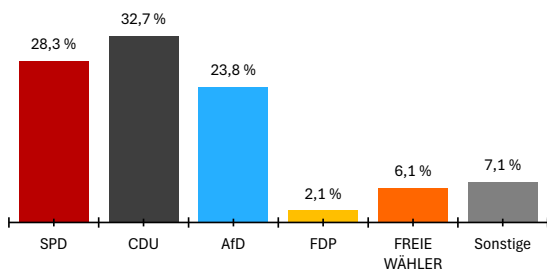

046 335 01 203 00 05101 Martinshöhe

endgültiges Ergebnis

Letzte Eingabe: 22.03.2026

Urnersatz

19:43:23

Aktueller Stand: 1 / 1

1. Berichtigung

	Landtagswahl 2026				Landtagswahl 2021					
	Wahlkreisstimmen		Landesstimmen		Wahlkreisstimmen		Differenz in %-Punkten	Landesstimmen		Differenz in %-Punkten
	Anzahl	%	Anzahl	%	Anzahl	%		Anzahl	%	
<b>Wahlberechtigte</b>										
ohne Sperrvermerk	787									
mit Sperrvermerk	381									
nach §19(2) LWO	0									
insgesamt	1.168									
<b>Wähler</b>										
insgesamt	821	70,3 %			62,9 %	7,4 %				
dav. m. WS	352									
Ungültige Stimmen	14	1,7 %	11	1,3 %	2,0 %	-0,3 %	0,8 %	0,5 %		
Gültige Stimmen	807	98,3 %	810	98,7 %	98,0 %	0,3 %	99,2 %	-0,5 %		
<b>Parteistimmen</b>										
1. SPD	228	28,3 %	217	26,8 %	33,2 %	-4,9 %	37,7 %	-10,9 %		
2. CDU	264	32,7 %	231	28,5 %	35,1 %	-2,4 %	30,8 %	-2,3 %		
3. GRÜNE	-	-	26	3,2 %	3,9 %	-	3,7 %	-0,5 %		
4. AfD	192	23,8 %	206	25,4 %	10,7 %	13,1 %	11,1 %	14,3 %		
5. FDP	17	2,1 %	11	1,4 %	2,4 %	-0,3 %	3,4 %	-2,0 %		
6. FREIE WÄHLER	49	6,1 %	34	4,2 %	11,3 %	-5,2 %	5,1 %	-0,9 %		
7. Die Linke	41	5,1 %	36	4,4 %	3,4 %	1,7 %	3,2 %	1,2 %		
8. Tierschutzpartei	-	-	21	2,6 %	-	-	1,8 %	0,8 %		
9. Volt	-	-	4	0,5 %	-	-	0,5 %	0,0 %		
10. ÖDP	-	-	5	0,6 %	-	-	0,6 %	0,0 %		
11. BSW	16	2,0 %	17	2,1 %	-	2,0 %	-	2,1 %		
12. PdH	-	-	2	0,2 %	-	-	-	0,2 %		
13. Sonstige	-	-	-	-	0,0 %	-	2,2 %	-		

Wahlkreisstimmen

Landesstimmen

**Gewinne und Verluste gegenüber der Landtagswahl 2021**

Wahlkreisstimmen

Landesstimmen