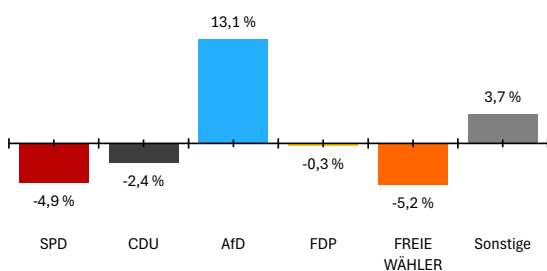

046 335 01 203 00 05101 Martinshöhe

endgültiges Ergebnis

Letzte Eingabe: 22.03.2026

Urnersatz

19:43:23

Aktueller Stand: 1 / 1

1. Berichtigung

	Landtagswahl 2026				Landtagswahl 2021					
	Wahlkreisstimmen		Landesstimmen		Wahlkreisstimmen		Differenz in %-Punkten	Landesstimmen		Differenz in %-Punkten
	Anzahl	%	Anzahl	%	Anzahl	%		Anzahl	%	
<b>Wahlberechtigte</b>										
ohne Sperrvermerk	787									
mit Sperrvermerk	381									
nach §19(2) LWO	0									
insgesamt	1.168									
<b>Wähler</b>										
insgesamt	821	70,3 %			62,9 %	7,4 %				
dav. m. WS	352									
Ungültige Stimmen	14	1,7 %	11	1,3 %	2,0 %	-0,3 %	0,8 %	0,5 %		
Gültige Stimmen	807	98,3 %	810	98,7 %	98,0 %	0,3 %	99,2 %	-0,5 %		
<b>Parteistimmen</b>										
1. SPD	228	28,3 %	217	26,8 %	33,2 %	-4,9 %	37,7 %	-10,9 %		
2. CDU	264	32,7 %	231	28,5 %	35,1 %	-2,4 %	30,8 %	-2,3 %		
3. GRÜNE	-	-	26	3,2 %	3,9 %	-	3,7 %	-0,5 %		
4. AfD	192	23,8 %	206	25,4 %	10,7 %	13,1 %	11,1 %	14,3 %		
5. FDP	17	2,1 %	11	1,4 %	2,4 %	-0,3 %	3,4 %	-2,0 %		
6. FREIE WÄHLER	49	6,1 %	34	4,2 %	11,3 %	-5,2 %	5,1 %	-0,9 %		
7. Die Linke	41	5,1 %	36	4,4 %	3,4 %	1,7 %	3,2 %	1,2 %		
8. Tierschutzpartei	-	-	21	2,6 %	-	-	1,8 %	0,8 %		
9. Volt	-	-	4	0,5 %	-	-	0,5 %	0,0 %		
10. ÖDP	-	-	5	0,6 %	-	-	0,6 %	0,0 %		
11. BSW	16	2,0 %	17	2,1 %	-	2,0 %	-	2,1 %		
12. PdH	-	-	2	0,2 %	-	-	-	0,2 %		
13. Sonstige	-	-	-	-	0,0 %	-	2,2 %	-		

Wahlkreisstimmen

Landesstimmen

**Gewinne und Verluste gegenüber der Landtagswahl 2021**

Wahlkreisstimmen

Landesstimmen