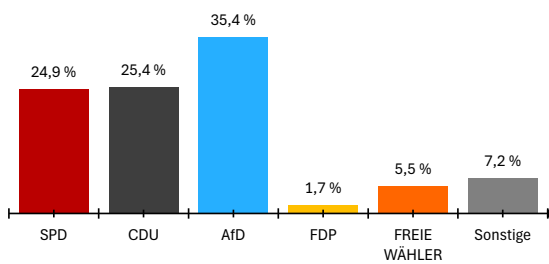

046 335 01 202 00 04101 Langwieden

endgültiges Ergebnis

Letzte Eingabe: 22.03.2026

Urnenwahl

18:48:10

Aktueller Stand: 1 / 1

1. Berichtigung

	Landtagswahl 2026				Landtagswahl 2021					
	Wahlkreisstimmen		Landesstimmen		Wahlkreisstimmen		Differenz in %-Punkten	Landesstimmen		Differenz in %-Punkten
	Anzahl	%	Anzahl	%	Anzahl	%		Anzahl	%	
Wahlberechtigte										
ohne Sperrvermerk	164									
mit Sperrvermerk	65									
nach §19(2) LWO	0									
insgesamt	229									
Wähler										
insgesamt	184	80,3 %			76,0 %	4,3 %				
dav. m. WS	61									
Ungültige Stimmen	3	1,6 %	1	0,5 %	1,8 %	-0,2 %	1,2 %	-0,7 %		
Gültige Stimmen	181	98,4 %	183	99,5 %	98,2 %	0,2 %	98,8 %	0,7 %		
Parteistimmen										
1. SPD	45	24,9 %	37	20,2 %	32,7 %	-7,8 %	33,1 %	-12,9 %		
2. CDU	46	25,4 %	42	23,0 %	26,7 %	-1,3 %	19,9 %	3,1 %		
3. GRÜNE	-	-	8	4,4 %	5,5 %	-	4,8 %	-0,4 %		
4. AfD	64	35,4 %	65	35,5 %	16,4 %	19,0 %	18,7 %	16,8 %		
5. FDP	3	1,7 %	3	1,6 %	3,6 %	-1,9 %	4,2 %	-2,6 %		
6. FREIE WÄHLER	10	5,5 %	7	3,8 %	12,7 %	-7,2 %	8,4 %	-4,6 %		
7. Die Linke	8	4,4 %	6	3,3 %	2,4 %	2,0 %	4,2 %	-0,9 %		
8. Tierschutzpartei	-	-	6	3,3 %	-	-	1,8 %	1,5 %		
9. Volt	-	-	1	0,5 %	-	-	1,8 %	-1,3 %		
10. ÖDP	-	-	0	0,0 %	-	-	1,2 %	-1,2 %		
11. BSW	5	2,8 %	8	4,4 %	-	2,8 %	-	4,4 %		
12. PdH	-	-	0	0,0 %	-	-	-	0,0 %		
13. Sonstige	-	-	-	-	0,0 %	-	1,8 %	-		

Wahlkreisstimmen

Landesstimmen

Gewinne und Verluste gegenüber der Landtagswahl 2021

Wahlkreisstimmen

Landesstimmen