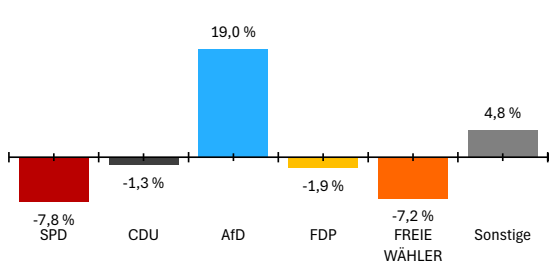

046 335 01 202 00 04101 Langwieden

endgültiges Ergebnis

Letzte Eingabe: 22.03.2026

Urnenwahl

18:48:10

Aktueller Stand: 1 / 1

1. Berichtigung

	Landtagswahl 2026				Landtagswahl 2021					
	Wahlkreisstimmen		Landesstimmen		Wahlkreisstimmen		Differenz in %-Punkten	Landesstimmen		Differenz in %-Punkten
	Anzahl	%	Anzahl	%	Anzahl	%		Anzahl	%	
Wahlberechtigte										
ohne Sperrvermerk	164									
mit Sperrvermerk	65									
nach §19(2) LWO	0									
insgesamt	229									
Wähler										
insgesamt	184	80,3 %			76,0 %	4,3 %				
dav. m. WS	61									
Ungültige Stimmen	3	1,6 %	1	0,5 %	1,8 %	-0,2 %	1,2 %	-0,7 %		
Gültige Stimmen	181	98,4 %	183	99,5 %	98,2 %	0,2 %	98,8 %	0,7 %		
Parteistimmen										
1. SPD	45	24,9 %	37	20,2 %	32,7 %	-7,8 %	33,1 %	-12,9 %		
2. CDU	46	25,4 %	42	23,0 %	26,7 %	-1,3 %	19,9 %	3,1 %		
3. GRÜNE	-	-	8	4,4 %	5,5 %	-	4,8 %	-0,4 %		
4. AfD	64	35,4 %	65	35,5 %	16,4 %	19,0 %	18,7 %	16,8 %		
5. FDP	3	1,7 %	3	1,6 %	3,6 %	-1,9 %	4,2 %	-2,6 %		
6. FREIE WÄHLER	10	5,5 %	7	3,8 %	12,7 %	-7,2 %	8,4 %	-4,6 %		
7. Die Linke	8	4,4 %	6	3,3 %	2,4 %	2,0 %	4,2 %	-0,9 %		
8. Tierschutzpartei	-	-	6	3,3 %	-	-	1,8 %	1,5 %		
9. Volt	-	-	1	0,5 %	-	-	1,8 %	-1,3 %		
10. ÖDP	-	-	0	0,0 %	-	-	1,2 %	-1,2 %		
11. BSW	5	2,8 %	8	4,4 %	-	2,8 %	-	4,4 %		
12. PdH	-	-	0	0,0 %	-	-	-	0,0 %		
13. Sonstige	-	-	-	-	0,0 %	-	1,8 %	-		

Wahlkreisstimmen

Landesstimmen

Gewinne und Verluste gegenüber der Landtagswahl 2021

Wahlkreisstimmen

Landesstimmen