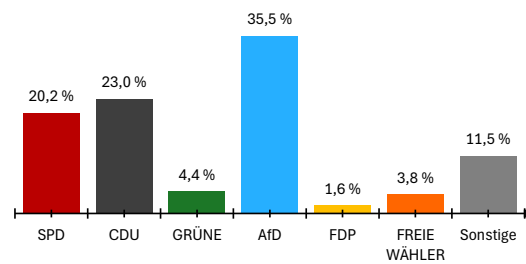

046 335 01 202 00 04101 Langwieden

endgültiges Ergebnis

Letzte Eingabe: 22.03.2026

Urnenwahl

18:48:10

Aktueller Stand: 1 / 1

1. Berichtigung

	Landtagswahl 2026				Landtagswahl 2021					
	Wahlkreisstimmen		Landesstimmen		Wahlkreisstimmen		Differenz in %-Punkten	Landesstimmen		Differenz in %-Punkten
	Anzahl	%	Anzahl	%	Anzahl	%		Anzahl	%	
Wahlberechtigte										
ohne Sperrvermerk	164									
mit Sperrvermerk	65									
nach §19(2) LWO	0									
insgesamt	229									
Wähler										
insgesamt	184	80,3 %			76,0 %	4,3 %				
dav. m. WS	61									
Ungültige Stimmen	3	1,6 %	1	0,5 %	1,8 %	-0,2 %	1,2 %	-0,7 %		
Gültige Stimmen	181	98,4 %	183	99,5 %	98,2 %	0,2 %	98,8 %	0,7 %		
Parteistimmen										
1. SPD	45	24,9 %	37	20,2 %	32,7 %	-7,8 %	33,1 %	-12,9 %		
2. CDU	46	25,4 %	42	23,0 %	26,7 %	-1,3 %	19,9 %	3,1 %		
3. GRÜNE	-	-	8	4,4 %	5,5 %	-	4,8 %	-0,4 %		
4. AfD	64	35,4 %	65	35,5 %	16,4 %	19,0 %	18,7 %	16,8 %		
5. FDP	3	1,7 %	3	1,6 %	3,6 %	-1,9 %	4,2 %	-2,6 %		
6. FREIE WÄHLER	10	5,5 %	7	3,8 %	12,7 %	-7,2 %	8,4 %	-4,6 %		
7. Die Linke	8	4,4 %	6	3,3 %	2,4 %	2,0 %	4,2 %	-0,9 %		
8. Tierschutzpartei	-	-	6	3,3 %	-	-	1,8 %	1,5 %		
9. Volt	-	-	1	0,5 %	-	-	1,8 %	-1,3 %		
10. ÖDP	-	-	0	0,0 %	-	-	1,2 %	-1,2 %		
11. BSW	5	2,8 %	8	4,4 %	-	2,8 %	-	4,4 %		
12. PdH	-	-	0	0,0 %	-	-	-	0,0 %		
13. Sonstige	-	-	-	-	0,0 %	-	1,8 %	-		

Wahlkreisstimmen

Landesstimmen

Gewinne und Verluste gegenüber der Landtagswahl 2021

Wahlkreisstimmen

Landesstimmen