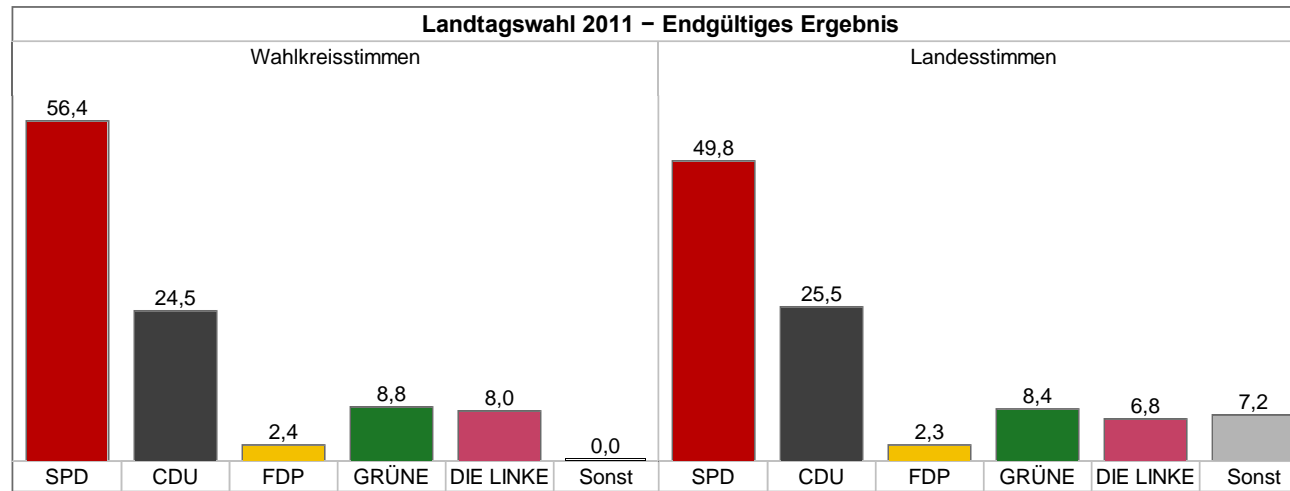

Landtagswahl

Bruchmühlbach-Miesau/Vogelbach - Endgültiges Ergebnis

[Zurück] [Grafik]

	Landtagswahl 2011			
	Wahlkreisstimmen		Landesstimmen	
	Anzahl	%	Anzahl	%
Wahlberechtigte	894		894	
Wähler/Wahlbeteiligung	527	59,4	527	59,4
Ungültige Stimmen	25	4,7	13	2,5
Gültige Stimmen	502	95,3	514	97,5
SPD	283	56,4	256	49,8
CDU	123	24,5	131	25,5
FDP	12	2,4	12	2,3
GRÜNE	44	8,8	43	8,4
DIE LINKE	40	8,0	35	6,8
REP	-	-	4	0,8
NPD	-	-	15	2,9
ödp	-	-	3	0,6
BüSo	-	-	1	0,2
ddp	-	-	0	0,0
FREIE WÄHLER	-	-	6	1,2
PIRATEN	-	-	8	1,6
Sonstige	-	-	-	-

[Seitenanfang]

© Der Landeswahlleiter Rheinland-Pfalz, Bad Ems