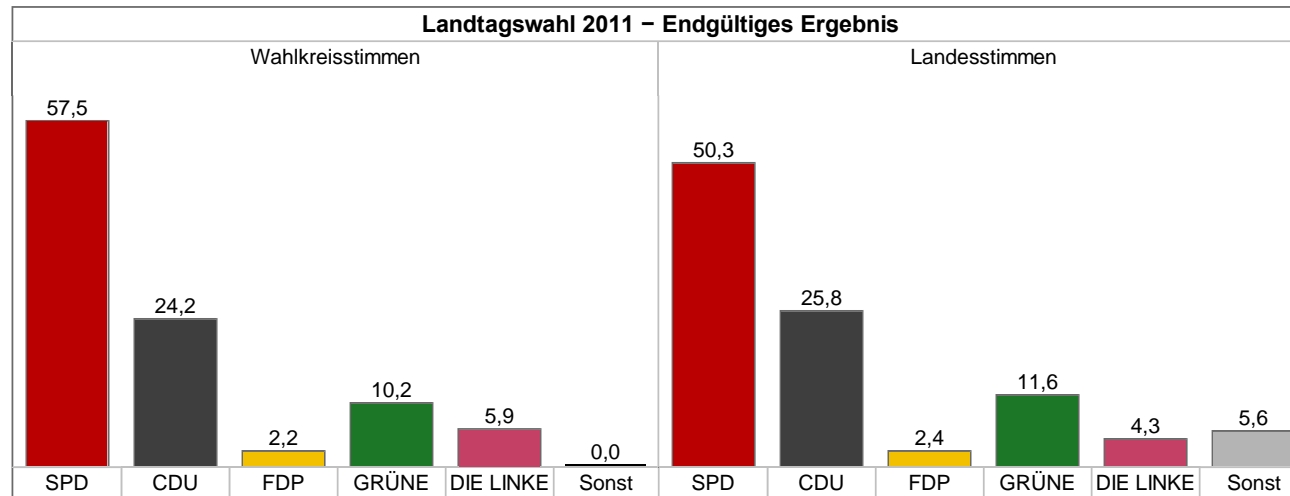

Landtagswahl

Bruchmühlbach-Miesau/Miesau - Endgültiges Ergebnis

[Zurück] [Grafik]

	Landtagswahl 2011			
	Wahlkreisstimmen		Landesstimmen	
	Anzahl	%	Anzahl	%
Wahlberechtigte	1.758		1.758	
Wähler/Wahlbeteiligung	1.017	58,1	1.017	58,1
Ungültige Stimmen	33	3,2	27	2,7
Gültige Stimmen	984	96,8	990	97,3
SPD	566	57,5	498	50,3
CDU	238	24,2	255	25,8
FDP	22	2,2	24	2,4
GRÜNE	100	10,2	115	11,6
DIE LINKE	58	5,9	43	4,3
REP	-	-	5	0,5
NPD	-	-	18	1,8
ödp	-	-	3	0,3
BüSo	-	-	1	0,1
ddp	-	-	2	0,2
FREIE WÄHLER	-	-	12	1,2
PIRATEN	-	-	14	1,4
Sonstige	-	-	-	-

[Seitenanfang]

© Der Landeswahlleiter Rheinland-Pfalz, Bad Ems