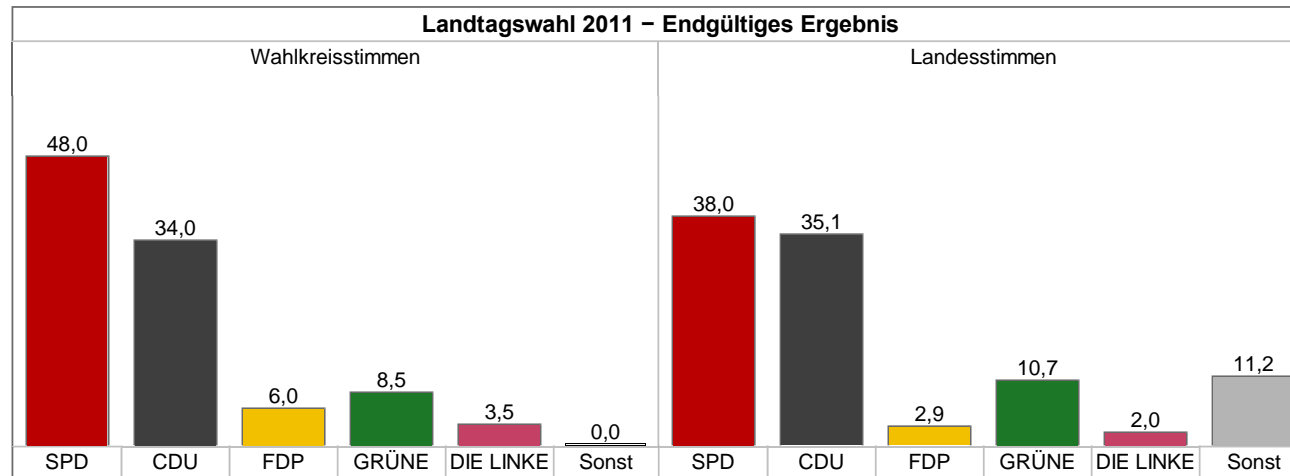

[Seitenanfang]

© Der Landeswahlleiter Rheinland-Pfalz, Bad Ems