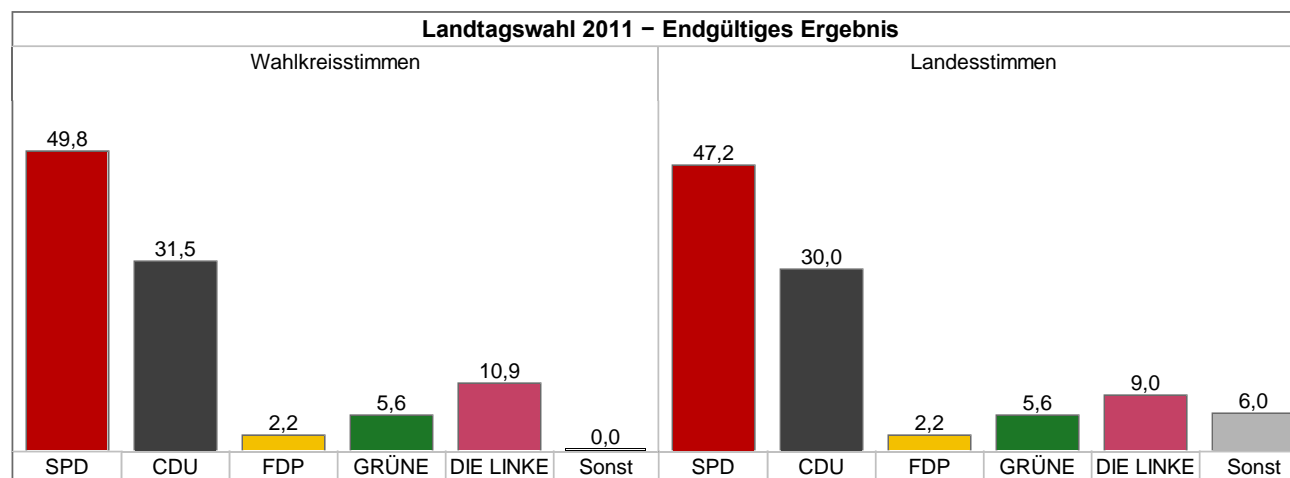

Landtagswahl

Bruchmühlbach-Miesau/Buchholz - Endgültiges Ergebnis

[Zurück] [Grafik]

	Landtagswahl 2011			
	Wahlkreisstimmen		Landesstimmen	
	Anzahl	%	Anzahl	%
Wahlberechtigte	626		626	
Wähler/Wahlbeteiligung	277	44,2	277	44,2
Ungültige Stimmen	10	3,6	10	3,6
Gültige Stimmen	267	96,4	267	96,4
SPD	133	49,8	126	47,2
CDU	84	31,5	80	30,0
FDP	6	2,2	6	2,2
GRÜNE	15	5,6	15	5,6
DIE LINKE	29	10,9	24	9,0
REP	-	-	0	0,0
NPD	-	-	5	1,9
ödp	-	-	0	0,0
BüSo	-	-	0	0,0
ddp	-	-	0	0,0
FREIE WÄHLER	-	-	6	2,2
PIRATEN	-	-	5	1,9
Sonstige	-	-	-	-

[Seitenanfang]

© Der Landeswahlleiter Rheinland-Pfalz, Bad Ems