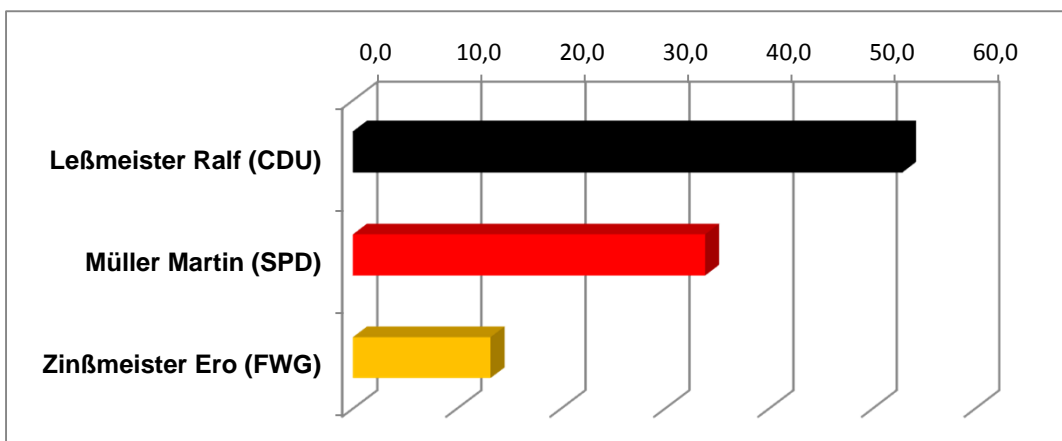

Verbandsgemeinde Bruchmühlbach-Miesau
Endergebnis der Wahl zum Landrat des Landkreises Kaiserslautern am 24.09.2017

Stimmbezirk	Wahlberechtigte	Wähler insgesamt		C D U Leßmeister Ralf		Wahlvorschlag S P D Müller Martin		F W G Zinßmeister Ero	
		Zahl	%	Zahl	%	Zahl	%	Zahl	%
1101	1093	788	72,10	426	55,47	230	29,95	112	14,58
1102	1090	740	67,89	384	54,24	239	33,76	85	12,01
Bruchmühlbach (Summe)	2183	1528	70,00	810	54,88	469	31,78	197	13,35
1201	883	598	67,72	291	50,61	198	34,43	86	14,96
1202	861	628	72,94	294	48,51	232	38,28	80	13,20
Miesau (Summe)	1744	1226	70,30	585	49,53	430	36,41	166	14,06
Elschbach 1301	299	233	77,93	131	56,71	63	27,27	37	16,02
Vogelbach 1401	893	648	72,56	356	56,42	193	30,59	82	13,00
Buchholz 1501	636	385	60,53	196	52,97	122	32,97	52	14,05
Bruchmühlbach-Miesau (Summe)	5755	4020	69,85	2078	53,43	1277	32,84	534	13,73
Gerhardsbrunn 2101	142	121	85,21	80	67,80	26	22,03	12	10,17
Lamsborn 3101	619	476	76,90	194	41,72	232	49,89	39	8,39
Langwieden 4101	215	179	83,26	80	46,51	60	34,88	32	18,60
Martinshöhe 5101	1292	933	72,21	505	55,62	285	31,39	118	13,00
Verbandsgemeinde Bruchmühlbach-Miesau (Summe)	8023	5729	71,41	2937	52,90	1880	33,86	735	13,24

	Anzahl	%
Wahlberechtigte	8 023	
Wähler / Wahlbeteiligung	5 729	71,4
Ungültige Stimmen	177	3,1
Gültige Stimmen	5 552	96,9

Bewerber(in) (Name, Vorname)	Stimmen	%
Leßmeister Ralf (CDU)	2 937	52,9
Müller Martin (SPD)	1 880	33,9
Zinßmeister Ero (FWG)	735	13,2

Die Stichwahl findet am 15.10.2017 statt.