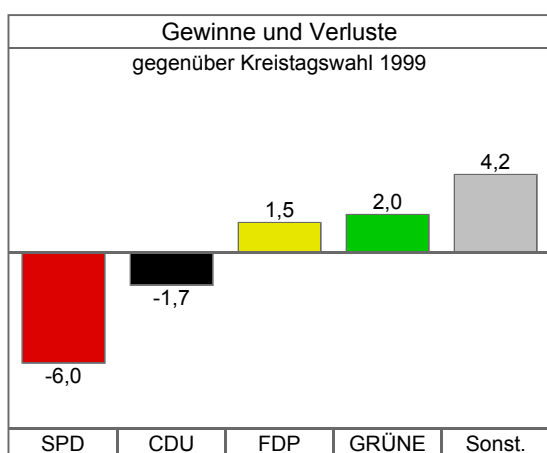

[\[Zurück\]](#) [\[Grafik\]](#)

## Bruchmühlbach-Miesau, VG - Endgültiges Ergebnis <sup>1)</sup>

(Aufgrund der gemeldeten Ergebnisse der zuständigen Gebietskörperschaft  
Feststellung des Endergebnisses durch den zuständigen Wahlausschuss)

	Kreistagswahl 2004		Kreistagswahl 1999		Differenz der %-Punkte
	Anzahl	%	Anzahl	%	
Wahlberechtigte	8.217		8.278		
Wähler	5.030	61,2	5.681	68,6	-7,4
Ungültige Stimmzettel	236	4,7	201	3,5	1,2
Gültige Stimmzettel	4.794	95,3	5.480	96,5	-1,2
SPD	1.945	40,6	2.554	46,6	-6,0
CDU	2.121	44,2	2.518	45,9	-1,7
FDP	167	3,5	108	2,0	1,5
GRÜNE	217	4,5	136	2,5	2,0
REP	-	-	-	-	-
ödp	-	-	-	-	-
PDS	-	-	-	-	-
Die Tierschutzpartei	-	-	-	-	-
Wählergruppe 1	344	7,2	-	-	-
Wählergruppe 2	-	-	-	-	-
Wählergruppe 3	-	-	-	-	-
Summe Wählergruppen <sup>2)</sup>	-	-	164	3,0	-
Sonstige	-	-	-	-	-

1) Die Ergebnisse der Kreistags- und Stadtratswahlen sowie der Wahlen zu den Verbandsgemeinde- und Gemeinderäten sind als gewichtete Ergebnisse ausgewiesen. - 2) Für die Wahlen 1999 sind die Ergebnisse der Wählergruppen in einer Summe nachgewiesen.