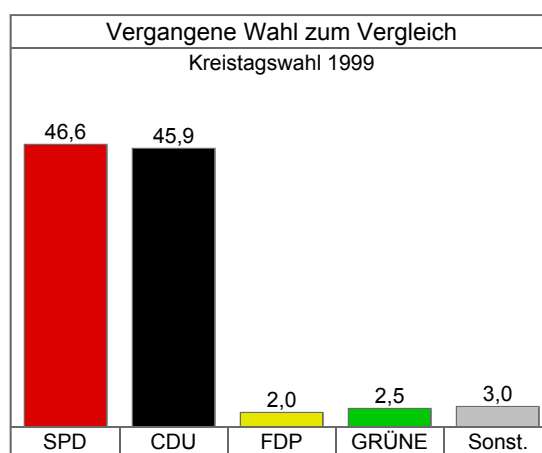

[\[Zurück\]](#) [\[Grafik\]](#)

## Bruchmühlbach-Miesau, VG - Endgültiges Ergebnis <sup>1)</sup>

(Aufgrund der gemeldeten Ergebnisse der zuständigen Gebietskörperschaft  
Feststellung des Endergebnisses durch den zuständigen Wahlausschuss)

	Kreistagswahl 2004		Kreistagswahl 1999		Differenz der %-Punkte
	Anzahl	%	Anzahl	%	
Wahlberechtigte	8.217		8.278		
Wähler	5.030	61,2	5.681	68,6	-7,4
Ungültige Stimmzettel	236	4,7	201	3,5	1,2
Gültige Stimmzettel	4.794	95,3	5.480	96,5	-1,2
SPD	1.945	40,6	2.554	46,6	-6,0
CDU	2.121	44,2	2.518	45,9	-1,7
FDP	167	3,5	108	2,0	1,5
GRÜNE	217	4,5	136	2,5	2,0
REP	-	-	-	-	-
ödp	-	-	-	-	-
PDS	-	-	-	-	-
Die Tierschutzpartei	-	-	-	-	-
Wählergruppe 1	344	7,2	-	-	-
Wählergruppe 2	-	-	-	-	-
Wählergruppe 3	-	-	-	-	-
Summe Wählergruppen <sup>2)</sup>	-	-	164	3,0	-
Sonstige	-	-	-	-	-

1) Die Ergebnisse der Kreistags- und Stadtratswahlen sowie der Wahlen zu den Verbandsgemeinde- und Gemeinderäten sind als gewichtete Ergebnisse ausgewiesen. - 2) Für die Wahlen 1999 sind die Ergebnisse der Wählergruppen in einer Summe nachgewiesen.