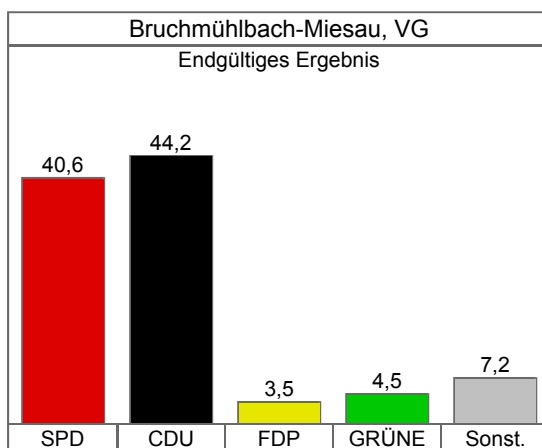

[\[Zurück\]](#) [\[Grafik\]](#)

## Bruchmühlbach-Miesau, VG - Endgültiges Ergebnis <sup>1)</sup>

(Aufgrund der gemeldeten Ergebnisse der zuständigen Gebietskörperschaft  
Feststellung des Endergebnisses durch den zuständigen Wahlausschuss)

	Kreistagswahl 2004		Kreistagswahl 1999		Differenz der %-Punkte
	Anzahl	%	Anzahl	%	
Wahlberechtigte	8.217		8.278		
Wähler	5.030	61,2	5.681	68,6	-7,4
Ungültige Stimmzettel	236	4,7	201	3,5	1,2
Gültige Stimmzettel	4.794	95,3	5.480	96,5	-1,2
SPD	1.945	40,6	2.554	46,6	-6,0
CDU	2.121	44,2	2.518	45,9	-1,7
FDP	167	3,5	108	2,0	1,5
GRÜNE	217	4,5	136	2,5	2,0
REP	-	-	-	-	-
ödp	-	-	-	-	-
PDS	-	-	-	-	-
Die Tierschutzpartei	-	-	-	-	-
Wählergruppe 1	344	7,2	-	-	-
Wählergruppe 2	-	-	-	-	-
Wählergruppe 3	-	-	-	-	-
Summe Wählergruppen <sup>2)</sup>	-	-	164	3,0	-
Sonstige	-	-	-	-	-

1) Die Ergebnisse der Kreistags- und Stadtratswahlen sowie der Wahlen zu den Verbandsgemeinde- und Gemeinderäten sind als gewichtete Ergebnisse ausgewiesen. - 2) Für die Wahlen 1999 sind die Ergebnisse der Wählergruppen in einer Summe nachgewiesen.