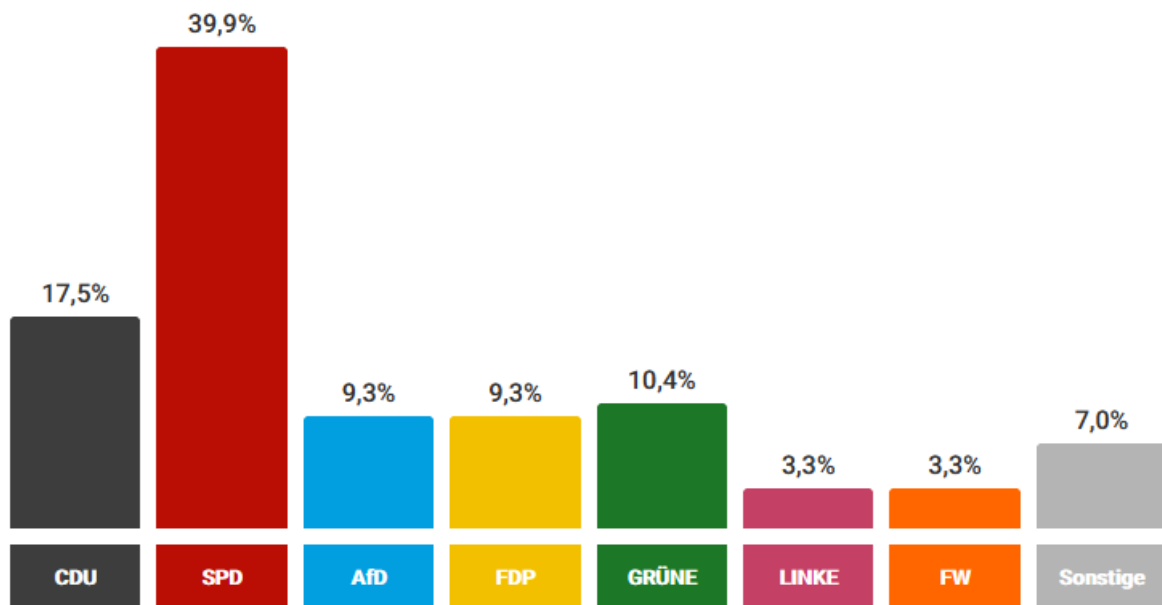

Lambsborn

Endgültiges Ergebnis der Bundestagswahl 2021
1 von 1 Wahlbezirken ausgezählt 

 Nur Urnenwahl, ohne Briefwahl

Zweitstimmen **Erststimmen**

	2021
	%
Wahlbeteiligung	83,2
ungültige Erststimmen	0,5
gültige Erststimmen	99,5
CDU	19,0
SPD	43,5
AfD	9,2
FDP	6,0
GRÜNE	8,2
LINKE	3,3
FW	4,3
Sonstige	6,5

Lambsborn

Endgültiges Ergebnis der Bundestagswahl 2021
1 von 1 Wahlbezirken ausgezählt 

 Nur Urnenwahl, ohne Briefwahl

Zweitstimmen Erststimmen

	2021
	%
Wahlbeteiligung	83,2
ungültige Zweitstimmen	1,1
gültige Zweitstimmen	98,9
CDU	17,5
SPD	39,9
AfD	9,3
FDP	9,3
GRÜNE	10,4
LINKE	3,3
FW	3,3
Sonstige	7,0