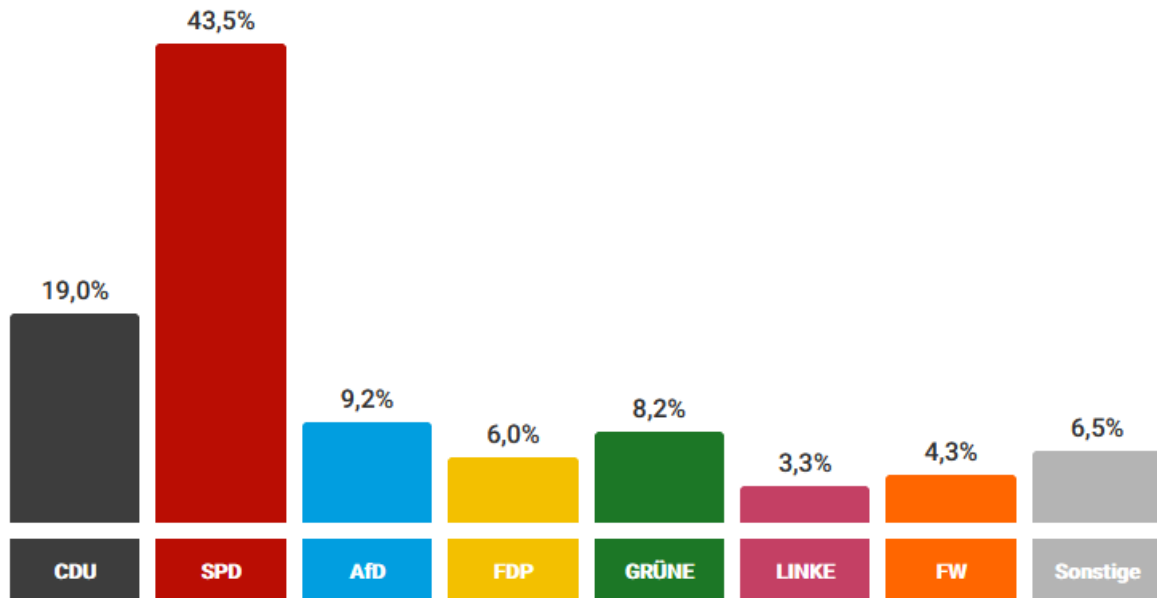

Lambsborn

Endgültiges Ergebnis der Bundestagswahl 2021
1 von 1 Wahlbezirken ausgezählt 

 Nur Urnenwahl, ohne Briefwahl

Zweitstimmen **Erststimmen**

	2021
	%
Wahlbeteiligung	83,2
ungültige Erststimmen	0,5
gültige Erststimmen	99,5
CDU	19,0
SPD	43,5
AfD	9,2
FDP	6,0
GRÜNE	8,2
LINKE	3,3
FW	4,3
Sonstige	6,5

Lambsborn

Endgültiges Ergebnis der Bundestagswahl 2021
1 von 1 Wahlbezirken ausgezählt 

 Nur Urnenwahl, ohne Briefwahl

Zweitstimmen Erststimmen

	2021
	%
Wahlbeteiligung	83,2
ungültige Zweitstimmen	1,1
gültige Zweitstimmen	98,9
CDU	17,5
SPD	39,9
AfD	9,3
FDP	9,3
GRÜNE	10,4
LINKE	3,3
FW	3,3
Sonstige	7,0