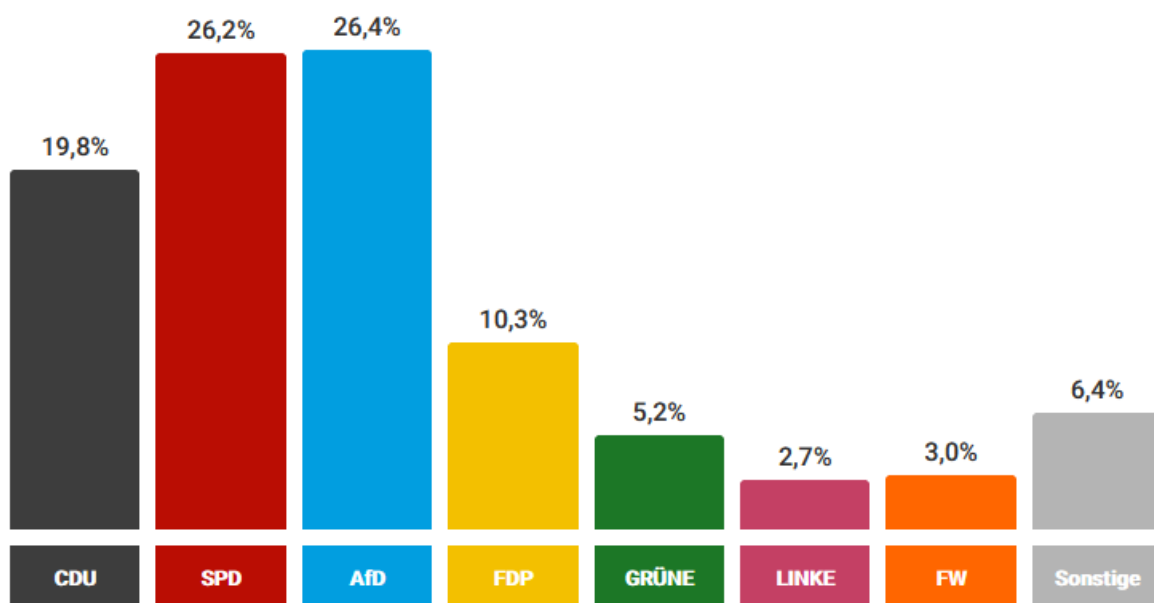

Bruchmühlbach-Miesau

Endgültiges Ergebnis der Bundestagswahl 2021
5 von 5 Wahlbezirken ausgezählt 

 Nur Urnenwahl, ohne Briefwahl

	2021
	%
Wahlbeteiligung	73,3
ungültige Erststimmen	1,9
gültige Erststimmen	98,1
CDU	22,7
SPD	28,2
AfD	26,9
FDP	7,5
GRÜNE	3,7
LINKE	2,1
FW	3,9
Sonstige	5,0

Bruchmühlbach-Miesau

Endgültiges Ergebnis der Bundestagswahl 2021
5 von 5 Wahlbezirken ausgezählt 

 Nur Urnenwahl, ohne Briefwahl

Zweitstimmen Erststimmen

	2021
	%
Wahlbeteiligung	73,3
ungültige Zweitstimmen	1,8
gültige Zweitstimmen	98,2
CDU	19,8
SPD	26,2
AfD	26,4
FDP	10,3
GRÜNE	5,2
LINKE	2,7
FW	3,0
Sonstige	6,4