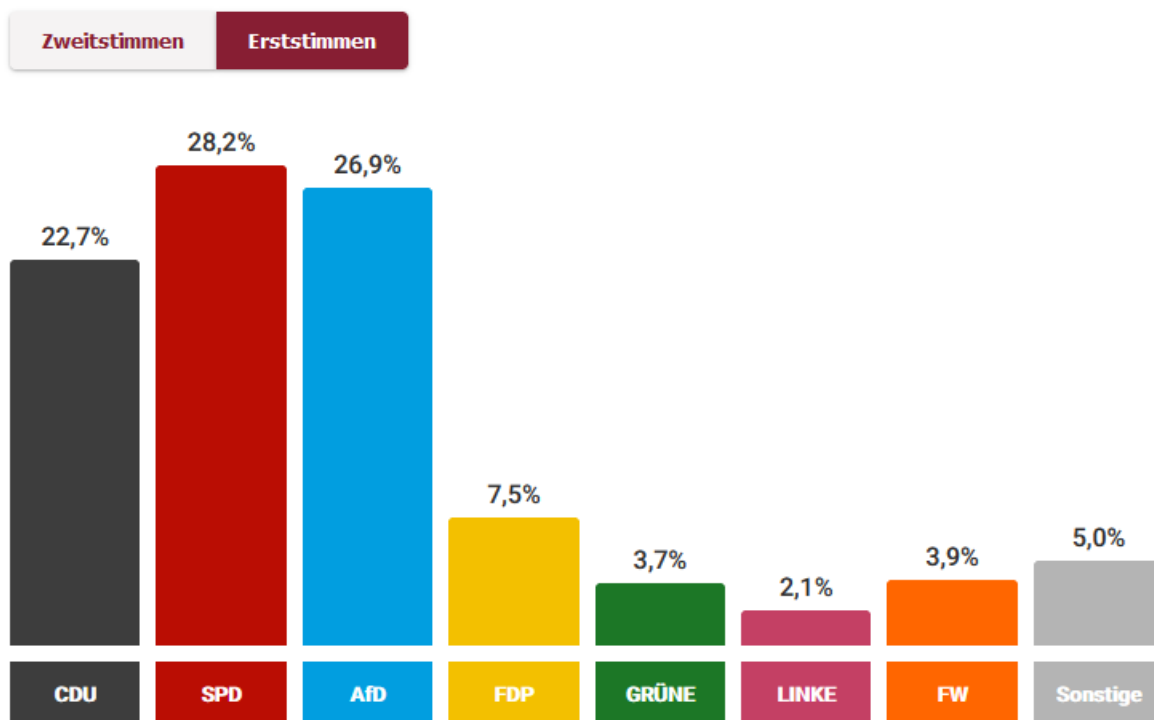

Bruchmühlbach-Miesau

Endgültiges Ergebnis der Bundestagswahl 2021
5 von 5 Wahlbezirken ausgezählt 

 Nur Urnenwahl, ohne Briefwahl

	2021
	%
Wahlbeteiligung	73,3
ungültige Erststimmen	1,9
gültige Erststimmen	98,1
CDU	22,7
SPD	28,2
AfD	26,9
FDP	7,5
GRÜNE	3,7
LINKE	2,1
FW	3,9
Sonstige	5,0

Bruchmühlbach-Miesau

Endgültiges Ergebnis der Bundestagswahl 2021
5 von 5 Wahlbezirken ausgezählt 

 Nur Urnenwahl, ohne Briefwahl

Zweitstimmen Erststimmen

	2021
	%
Wahlbeteiligung	73,3
ungültige Zweitstimmen	1,8
gültige Zweitstimmen	98,2
CDU	19,8
SPD	26,2
AfD	26,4
FDP	10,3
GRÜNE	5,2
LINKE	2,7
FW	3,0
Sonstige	6,4