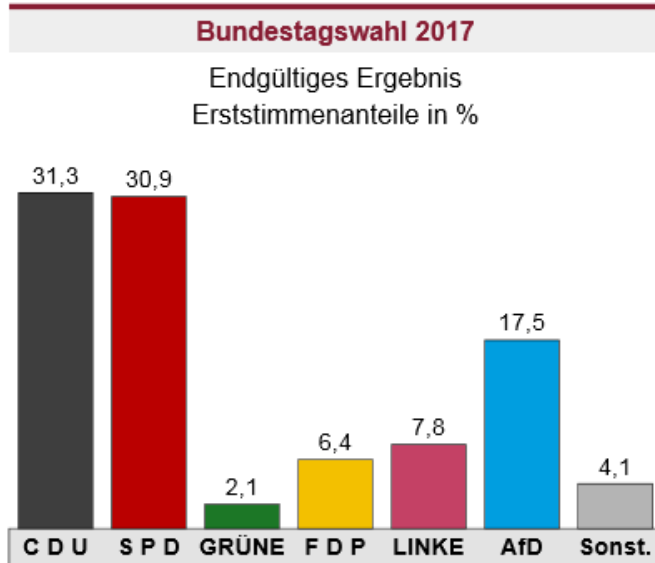

# Bruchmühlbach-Miesau/Vogelbach Endgültiges Ergebnis

## Endgültiges Ergebnis der Bundestagswahl 2017

	Bundestagswahl 2017			
	Erststimmen		Zweitstimmen	
	Anzahl	%	Anzahl	%
Wahlberechtigte	881		881	
Wähler <sup>1,2</sup>	497	71,4	497	71,4
Ungültige Stimmen	11	2,2	12	2,4
Gültige Stimmzettel	486	97,8	485	97,6
CDU	152	31,3	138	28,5
SPD	150	30,9	134	27,6
GRÜNE	10	2,1	16	3,3
FDP	31	6,4	44	9,1
DIE LINKE	38	7,8	42	8,7
AfD	85	17,5	85	17,5
PIRATEN	-	-	2	0,4
FREIE WÄHLER	11	2,3	9	1,9
NPD	5	1,0	8	1,6
ÖDP	-	-	0	0,0
MLPD	-	-	0	0,0
BGE	-	-	1	0,2
Die PARTEI	4	0,8	4	0,8
V-Partei <sup>9</sup>	-	-	2	0,4
Sonstige	-	-	-	-