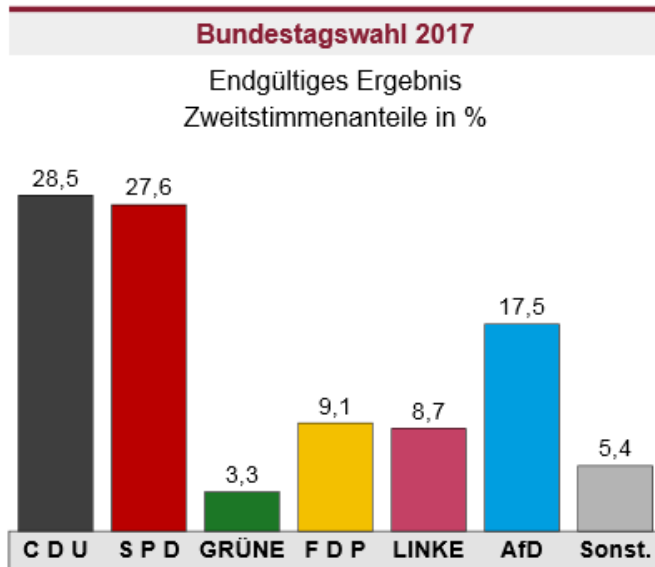

# Bruchmühlbach-Miesau/Vogelbach Endgültiges Ergebnis

## Endgültiges Ergebnis der Bundestagswahl 2017

	Bundestagswahl 2017			
	Erststimmen		Zweitstimmen	
	Anzahl	%	Anzahl	%
Wahlberechtigte	881		881	
Wähler <sup>1,2</sup>	497	71,4	497	71,4
Ungültige Stimmen	11	2,2	12	2,4
Gültige Stimmzettel	486	97,8	485	97,6
CDU	152	31,3	138	28,5
SPD	150	30,9	134	27,6
GRÜNE	10	2,1	16	3,3
FDP	31	6,4	44	9,1
DIE LINKE	38	7,8	42	8,7
AfD	85	17,5	85	17,5
PIRATEN	-	-	2	0,4
FREIE WÄHLER	11	2,3	9	1,9
NPD	5	1,0	8	1,6
ÖDP	-	-	0	0,0
MLPD	-	-	0	0,0
BGE	-	-	1	0,2
Die PARTEI	4	0,8	4	0,8
V-Partei <sup>9</sup>	-	-	2	0,4
Sonstige	-	-	-	-