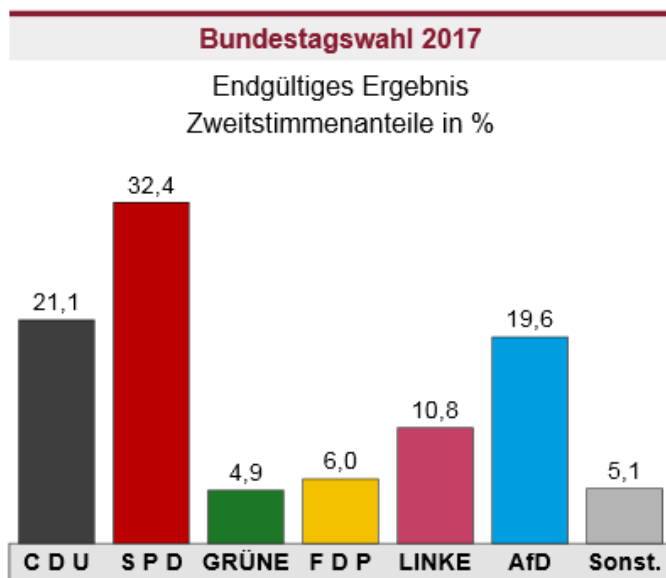

Bruchmühlbach-Miesau/Miesau Endgültiges Ergebnis

Endgültiges Ergebnis der Bundestagswahl 2017

	Bundestagswahl 2017			
	Erststimmen		Zweitstimmen	
	Anzahl	%	Anzahl	%
Wahlberechtigte	1.706		1.706	
Wähler ^{1,2}	908	66,9	908	66,9
Ungültige Stimmen	27	3,0	31	3,4
Gültige Stimmzettel	881	97,0	877	96,6
CDU	203	23,0	185	21,1
SPD	317	36,0	284	32,4
GRÜNE	38	4,3	43	4,9
FDP	39	4,4	53	6,0
DIE LINKE	79	9,0	95	10,8
AfD	160	18,2	172	19,6
PIRATEN	-	-	2	0,2
FREIE WÄHLER	22	2,5	14	1,6
NPD	6	0,7	7	0,8
ÖDP	-	-	1	0,1
MLPD	-	-	1	0,1
BGE	-	-	2	0,2
Die PARTEI	17	1,9	16	1,8
V-Partei ⁹	-	-	2	0,2
Sonstige	-	-	-	-

1 Auf Gemeindeebene ohne Briefwähler; 2 Die Wahlbeteiligung bezieht sich auf die Anzahl der Wahlberechtigten ohne Briefwähler