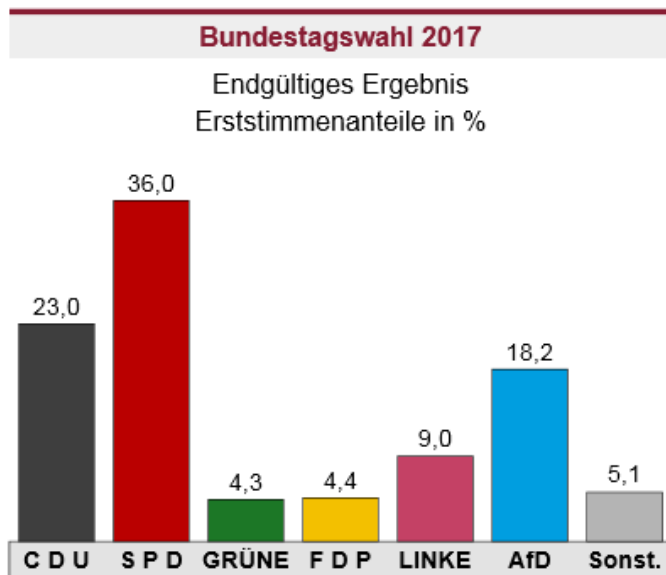

Bruchmühlbach-Miesau/Miesau Endgültiges Ergebnis

Endgültiges Ergebnis der Bundestagswahl 2017

	Bundestagswahl 2017			
	Erststimmen		Zweitstimmen	
	Anzahl	%	Anzahl	%
Wahlberechtigte	1.706		1.706	
Wähler ^{1,2}	908	66,9	908	66,9
Ungültige Stimmen	27	3,0	31	3,4
Gültige Stimmzettel	881	97,0	877	96,6
CDU	203	23,0	185	21,1
SPD	317	36,0	284	32,4
GRÜNE	38	4,3	43	4,9
FDP	39	4,4	53	6,0
DIE LINKE	79	9,0	95	10,8
AfD	160	18,2	172	19,6
PIRATEN	-	-	2	0,2
FREIE WÄHLER	22	2,5	14	1,6
NPD	6	0,7	7	0,8
ÖDP	-	-	1	0,1
MLPD	-	-	1	0,1
BGE	-	-	2	0,2
Die PARTEI	17	1,9	16	1,8
V-Partei ⁹	-	-	2	0,2
Sonstige	-	-	-	-

1 Auf Gemeindeebene ohne Briefwähler; 2 Die Wahlbeteiligung bezieht sich auf die Anzahl der Wahlberechtigten ohne Briefwähler