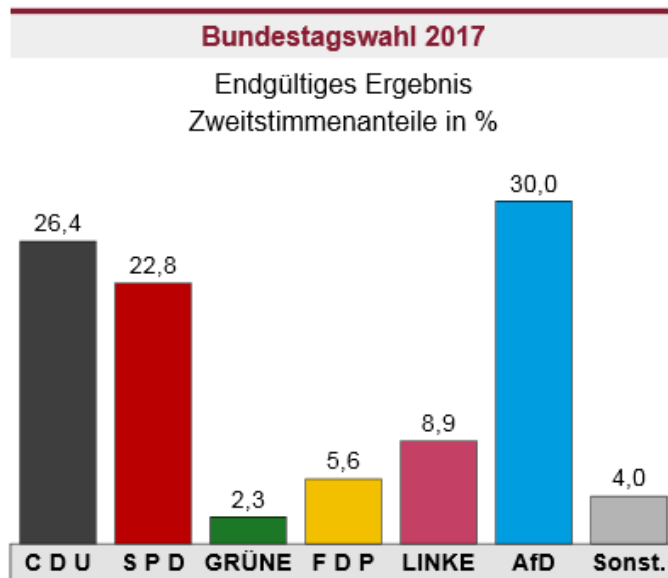

# Bruchmühlbach-Miesau/Buchholz Endgültiges Ergebnis

## Endgültiges Ergebnis der Bundestagswahl 2017

	Bundestagswahl 2017			
	Erststimmen		Zweitstimmen	
	Anzahl	%	Anzahl	%
Wahlberechtigte	613		613	
Wähler <sup>1,2</sup>	321	58,9	321	58,9
Ungültige Stimmen	17	5,3	18	5,6
Gültige Stimmzettel	304	94,7	303	94,4
CDU	77	25,3	80	26,4
SPD	81	26,6	69	22,8
GRÜNE	4	1,3	7	2,3
FDP	16	5,3	17	5,6
DIE LINKE	25	8,2	27	8,9
AfD	89	29,3	91	30,0
PIRATEN	-	-	2	0,7
FREIE WÄHLER	9	3,0	8	2,6
NPD	1	0,3	1	0,3
ÖDP	-	-	0	0,0
MLPD	-	-	0	0,0
BGE	-	-	0	0,0
Die PARTEI	2	0,7	1	0,3
V-Partei <sup>3</sup>	-	-	0	0,0
Sonstige	-	-	-	-