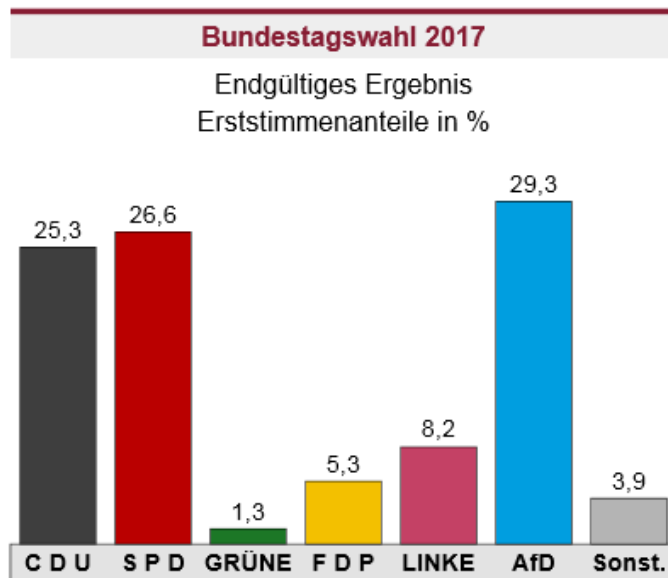

# Bruchmühlbach-Miesau/Buchholz Endgültiges Ergebnis

## Endgültiges Ergebnis der Bundestagswahl 2017

	Bundestagswahl 2017			
	Erststimmen		Zweitstimmen	
	Anzahl	%	Anzahl	%
Wahlberechtigte	613		613	
Wähler <sup>1,2</sup>	321	58,9	321	58,9
Ungültige Stimmen	17	5,3	18	5,6
Gültige Stimmzettel	304	94,7	303	94,4
CDU	77	25,3	80	26,4
SPD	81	26,6	69	22,8
GRÜNE	4	1,3	7	2,3
FDP	16	5,3	17	5,6
DIE LINKE	25	8,2	27	8,9
AfD	89	29,3	91	30,0
PIRATEN	-	-	2	0,7
FREIE WÄHLER	9	3,0	8	2,6
NPD	1	0,3	1	0,3
ÖDP	-	-	0	0,0
MLPD	-	-	0	0,0
BGE	-	-	0	0,0
Die PARTEI	2	0,7	1	0,3
V-Partei <sup>3</sup>	-	-	0	0,0
Sonstige	-	-	-	-