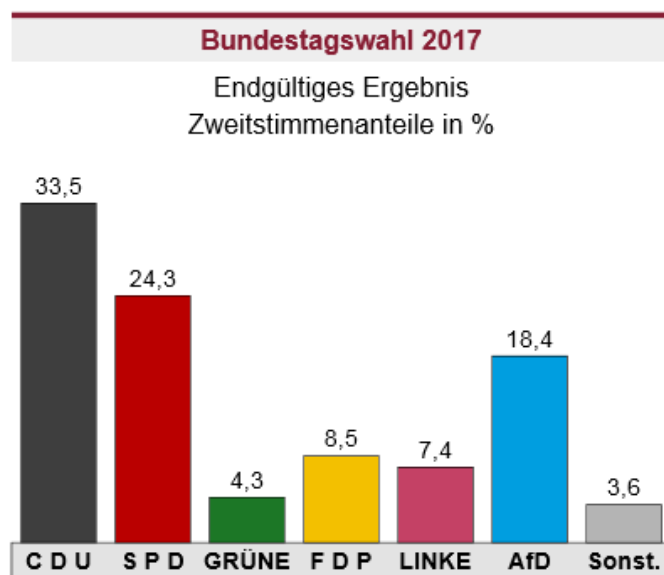

Bruchmühlbach-Miesau/Bruchmühlbach Endgültiges Ergebnis

Endgültiges Ergebnis der Bundestagswahl 2017

	Bundestagswahl 2017			
	Erststimmen		Zweitstimmen	
	Anzahl	%	Anzahl	%
Wahlberechtigte	2.151		2.151	
Wähler ^{1,2}	1.125	66,8	1.125	66,8
Ungültige Stimmen	32	2,8	32	2,8
Gültige Stimmzettel	1.093	97,2	1.093	97,2
CDU	389	35,6	366	33,5
SPD	285	26,1	266	24,3
GRÜNE	43	3,9	47	4,3
FDP	63	5,8	93	8,5
DIE LINKE	83	7,6	81	7,4
AfD	202	18,5	201	18,4
PIRATEN	-	-	5	0,5
FREIE WÄHLER	7	0,6	7	0,6
NPD	3	0,3	5	0,5
ÖDP	-	-	2	0,2
MLPD	-	-	2	0,2
BGE	-	-	1	0,1
Die PARTEI	18	1,6	17	1,6
V-Partei ⁹	-	-	0	0,0
Sonstige	-	-	-	-

1 Auf Gemeindeebene ohne Briefwähler - 2 Die Wahlbeteiligung bezieht sich auf die Anzahl der Wahlberechtigten ohne Briefwähler