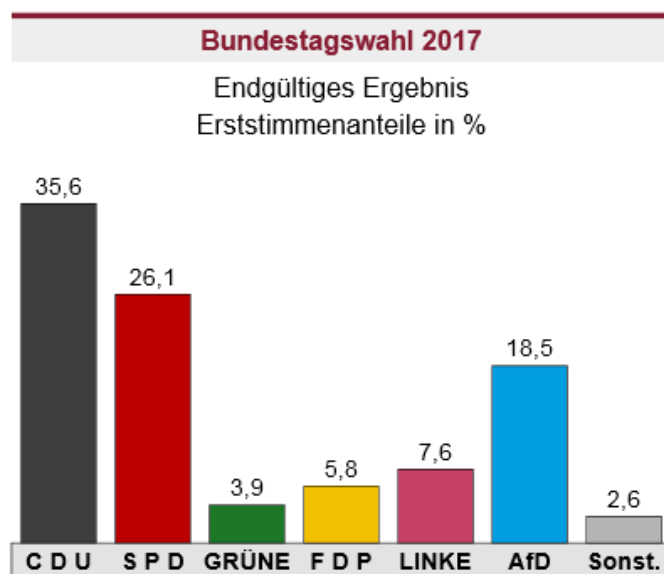

Bruchmühlbach-Miesau/Bruchmühlbach Endgültiges Ergebnis

Endgültiges Ergebnis der Bundestagswahl 2017

	Bundestagswahl 2017			
	Erststimmen		Zweitstimmen	
	Anzahl	%	Anzahl	%
Wahlberechtigte	2.151		2.151	
Wähler ^{1,2}	1.125	66,8	1.125	66,8
Ungültige Stimmen	32	2,8	32	2,8
Gültige Stimmzettel	1.093	97,2	1.093	97,2
CDU	389	35,6	366	33,5
SPD	285	26,1	266	24,3
GRÜNE	43	3,9	47	4,3
FDP	63	5,8	93	8,5
DIE LINKE	83	7,6	81	7,4
AfD	202	18,5	201	18,4
PIRATEN	-	-	5	0,5
FREIE WÄHLER	7	0,6	7	0,6
NPD	3	0,3	5	0,5
ÖDP	-	-	2	0,2
MLPD	-	-	2	0,2
BGE	-	-	1	0,1
Die PARTEI	18	1,6	17	1,6
V-Partei ⁹	-	-	0	0,0
Sonstige	-	-	-	-

1 Auf Gemeindeebene ohne Briefwähler - 2 Die Wahlbeteiligung bezieht sich auf die Anzahl der Wahlberechtigten ohne Briefwähler