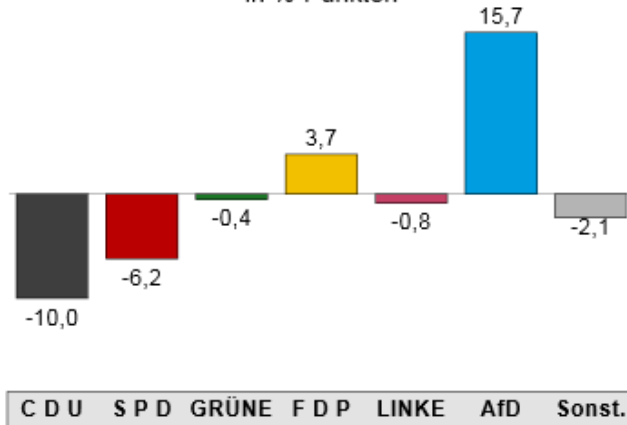

Bruchmühlbach-Miesau

Endgültiges Ergebnis der Bundestagswahl 2017

	Bundestagswahl 2017				Bundestagswahl 2013						Landtagswahl 2016		
	Erststimmen		Zweitstimmen		Erststimmen			Zweitstimmen			Landesstimmen		
	Anzahl	%	Anzahl	%	Anzahl	%	Δ ¹	Anzahl	%	Δ ¹	Anzahl	%	Δ ¹
Wahlberechtigte	5.645		5.645		5.662			5.662			5.611		
Wähler^{2,3}	3.051	67,2	3.051	67,2	3.071	63,1	4,1	3.071	63,1	4,1	3.526	63,3	3,9
Ungültige Stimmen	90	2,9	94	3,1	104	3,4	-0,5	88	2,9	0,2	94	2,7	0,4
Gültige Stimmzettel	2.961	97,1	2.957	96,9	2.967	96,6	0,5	2.983	97,1	-0,2	3.432	97,3	-0,4
C D U	890	30,1	838	28,3	1.218	41,1	-11,0	1.143	38,3	-10,0	877	25,6	2,7
S P D	893	30,2	802	27,1	1.144	38,6	-8,4	994	33,3	-6,2	1.390	40,5	-13,4
GRÜNE	99	3,3	122	4,1	102	3,4	-0,1	134	4,5	-0,4	115	3,4	0,7
F D P	156	5,3	217	7,3	51	1,7	3,6	108	3,6	3,7	170	5,0	2,3
DIE LINKE	231	7,8	251	8,5	240	8,1	-0,3	276	9,3	-0,8	104	3,0	5,5
AfD	578	19,5	593	20,1	-	-	19,5	132	4,4	15,7	567	16,5	3,6
PIRATEN	-	-	11	0,4	69	2,3	-2,3	71	2,4	-2,0	25	0,7	-0,3
FREIE WÄHLER	56	1,9	47	1,6	57	1,9	0,0	34	1,1	0,5	82	2,4	-0,8
N P D	16	0,5	22	0,7	68	2,3	-1,8	53	1,8	-1,1	28	0,8	-0,1
ÖDP	-	-	3	0,1	-	-	-	7	0,2	-0,1	10	0,3	-0,2
MLPD	-	-	3	0,1	-	-	-	0	0,0	0,1	-	-	0,1
BGE	-	-	4	0,1	-	-	-	-	-	0,1	-	-	0,1
Die PARTEI	42	1,4	40	1,4	-	-	1,4	-	-	1,4	-	-	1,4
V-Partei³	-	-	4	0,1	-	-	-	-	-	0,1	-	-	0,1
Sonstige	-	-	-	-	18	0,6	-0,6	31	1,0	-1,0	64	1,9	-1,9

1 Differenz in %-Punkten zur Bundestagswahl 2017 – 2 Auf Gemeindeebene ohne Briefwähler; hler – 3 Die Wahlbeteiligung bezieht sich auf die Anzahl der Wahlberechtigten ohne Briefwähler

Bundestagswahl 2017

Endgültiges Ergebnis
Zweitstimmenanteile in %

Gewinne und Verluste an Zweitstimmen

Im Vergleich zur Bundestagswahl 2013
in %-Punkten

Gewinne und Verluste an Zweitstimmen

Im Vergleich zur Landtagtagswahl 2016
(Landesstimmen) in %-Punkten

Bundestagswahl 2017

Endgültiges Ergebnis
Erststimmenanteile in %

Gewinne und Verluste an Erststimmen

Im Vergleich zur Bundestagswahl 2013
in %-Punkten