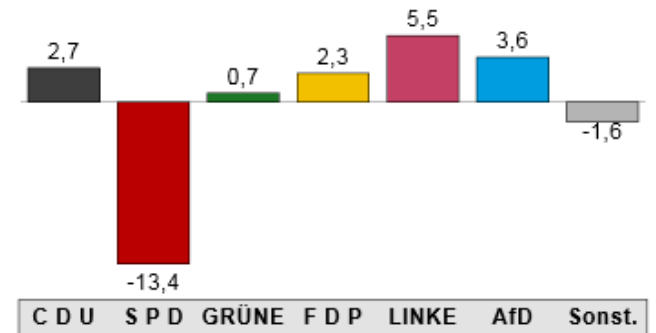

1 Differenz in %-Punkten zur Bundestagswahl 2017 – 2 Auf Gemeindeebene ohne Briefwähler; hler – 3 Die Wahlbeteiligung bezieht sich auf die Anzahl der Wahlberechtigten ohne Briefwähler

Bundestagswahl 2017

Endgültiges Ergebnis
Zweitstimmenanteile in %

Gewinne und Verluste an Zweitstimmen

Im Vergleich zur Bundestagswahl 2013
in %-Punkten

Gewinne und Verluste an Zweitstimmen

Im Vergleich zur Landtagtagswahl 2016
(Landesstimmen) in %-Punkten

Bundestagswahl 2017

Endgültiges Ergebnis
Erststimmenanteile in %

Gewinne und Verluste an Erststimmen

Im Vergleich zur Bundestagswahl 2013
in %-Punkten