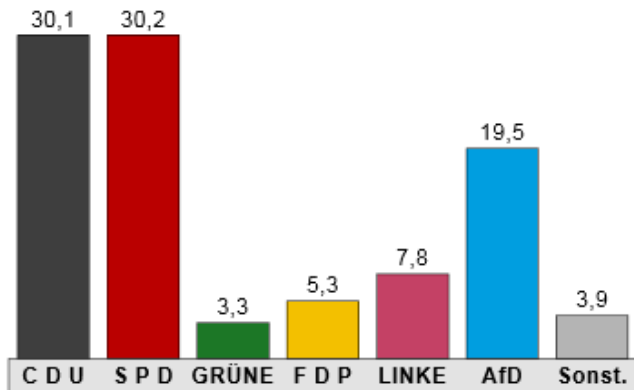

1 Differenz in %-Punkten zur Bundestagswahl 2017 – 2 Auf Gemeindeebene ohne Briefwähler; hler – 3 Die Wahlbeteiligung bezieht sich auf die Anzahl der Wahlberechtigten ohne Briefwähler

Bundestagswahl 2017

Endgültiges Ergebnis
Zweitstimmenanteile in %

Gewinne und Verluste an Zweitstimmen

Im Vergleich zur Bundestagswahl 2013
in %-Punkten

Gewinne und Verluste an Zweitstimmen

Im Vergleich zur Landtagtagswahl 2016
(Landesstimmen) in %-Punkten

Bundestagswahl 2017

Endgültiges Ergebnis
Erststimmenanteile in %

Gewinne und Verluste an Erststimmen

Im Vergleich zur Bundestagswahl 2013
in %-Punkten