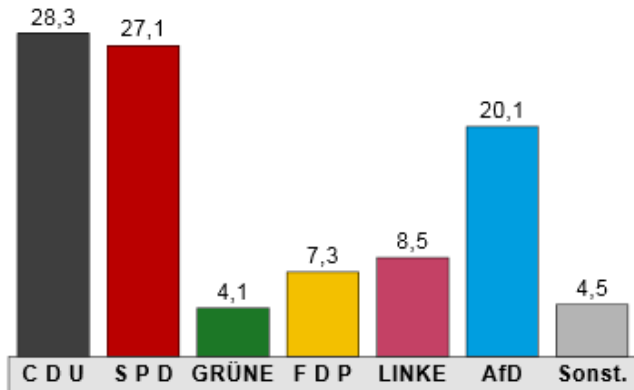

Bruchmühlbach-Miesau

Endgültiges Ergebnis der Bundestagswahl 2017

	Bundestagswahl 2017				Bundestagswahl 2013						Landtagswahl 2016		
	Erststimmen		Zweitstimmen		Erststimmen			Zweitstimmen			Landesstimmen		
	Anzahl	%	Anzahl	%	Anzahl	%	Δ ¹	Anzahl	%	Δ ¹	Anzahl	%	Δ ¹
Wahlberechtigte	5.645		5.645		5.662			5.662			5.611		
Wähler^{2,3}	3.051	67,2	3.051	67,2	3.071	63,1	4,1	3.071	63,1	4,1	3.526	63,3	3,9
Ungültige Stimmen	90	2,9	94	3,1	104	3,4	-0,5	88	2,9	0,2	94	2,7	0,4
Gültige Stimmzettel	2.961	97,1	2.957	96,9	2.967	96,6	0,5	2.983	97,1	-0,2	3.432	97,3	-0,4
C D U	890	30,1	838	28,3	1.218	41,1	-11,0	1.143	38,3	-10,0	877	25,6	2,7
S P D	893	30,2	802	27,1	1.144	38,6	-8,4	994	33,3	-6,2	1.390	40,5	-13,4
GRÜNE	99	3,3	122	4,1	102	3,4	-0,1	134	4,5	-0,4	115	3,4	0,7
F D P	156	5,3	217	7,3	51	1,7	3,6	108	3,6	3,7	170	5,0	2,3
DIE LINKE	231	7,8	251	8,5	240	8,1	-0,3	276	9,3	-0,8	104	3,0	5,5
AfD	578	19,5	593	20,1	-	-	19,5	132	4,4	15,7	567	16,5	3,6
PIRATEN	-	-	11	0,4	69	2,3	-2,3	71	2,4	-2,0	25	0,7	-0,3
FREIE WÄHLER	56	1,9	47	1,6	57	1,9	0,0	34	1,1	0,5	82	2,4	-0,8
N P D	16	0,5	22	0,7	68	2,3	-1,8	53	1,8	-1,1	28	0,8	-0,1
ÖDP	-	-	3	0,1	-	-	-	7	0,2	-0,1	10	0,3	-0,2
MLPD	-	-	3	0,1	-	-	-	0	0,0	0,1	-	-	0,1
BGE	-	-	4	0,1	-	-	-	-	-	0,1	-	-	0,1
Die PARTEI	42	1,4	40	1,4	-	-	1,4	-	-	1,4	-	-	1,4
V-Partei³	-	-	4	0,1	-	-	-	-	-	0,1	-	-	0,1
Sonstige	-	-	-	-	18	0,6	-0,6	31	1,0	-1,0	64	1,9	-1,9

1 Differenz in %-Punkten zur Bundestagswahl 2017 – 2 Auf Gemeindeebene ohne Briefwähler; hler – 3 Die Wahlbeteiligung bezieht sich auf die Anzahl der Wahlberechtigten ohne Briefwähler

Bundestagswahl 2017

Endgültiges Ergebnis
Zweitstimmenanteile in %

Gewinne und Verluste an Zweitstimmen

Im Vergleich zur Bundestagswahl 2013
in %-Punkten

Gewinne und Verluste an Zweitstimmen

Im Vergleich zur Landtagtagswahl 2016
(Landesstimmen) in %-Punkten