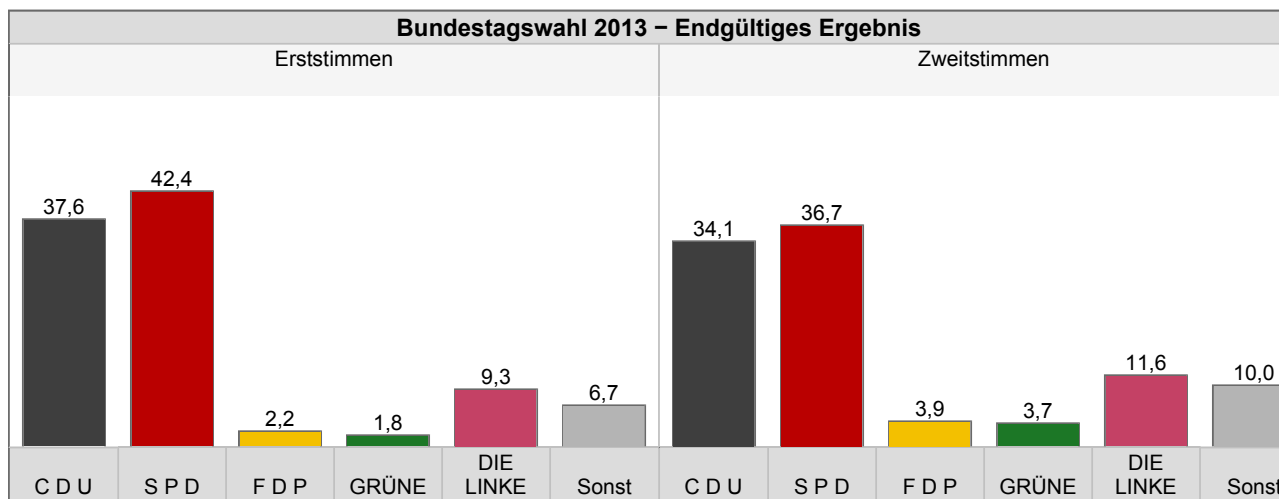

Bundestagswahl

Bruchmühlbach-Miesau/Vogelbach - Endgültiges Ergebnis

[\[Zurück\]](#)

	Bundestagswahl 2013			
	Erststimmen		Zweitstimmen	
	Anzahl	%	Anzahl	%
Wahlberechtigte	900		900	
Wähler ^{1,2}	518	68,2	518	68,2
Ungültige Stimmen	13	2,5	8	1,5
Gültige Stimmzettel	505	97,5	510	98,5
C D U	190	37,6	174	34,1
S P D	214	42,4	187	36,7
F D P	11	2,2	20	3,9
GRÜNE	9	1,8	19	3,7
DIE LINKE	47	9,3	59	11,6
PIRATEN	7	1,4	4	0,8
N P D	15	3,0	10	2,0
R E P	4	0,8	3	0,6
ÖDP	-	-	0	0,0
MLPD	-	-	0	0,0
AfD	-	-	27	5,3
pro Deutschland	-	-	1	0,2
FREIE WÄHLER	8	1,6	5	1,0
pdv	-	-	1	0,2
Sonstige	-	-	-	-

1) Auf Gemeindeebene ohne Briefwähler. – 2) Die Wahlbeteiligung bezieht sich auf die Anzahl der Wahlberechtigten ohne Briefwähler.

© Der Landeswahlleiter Rheinland-Pfalz, Bad Ems