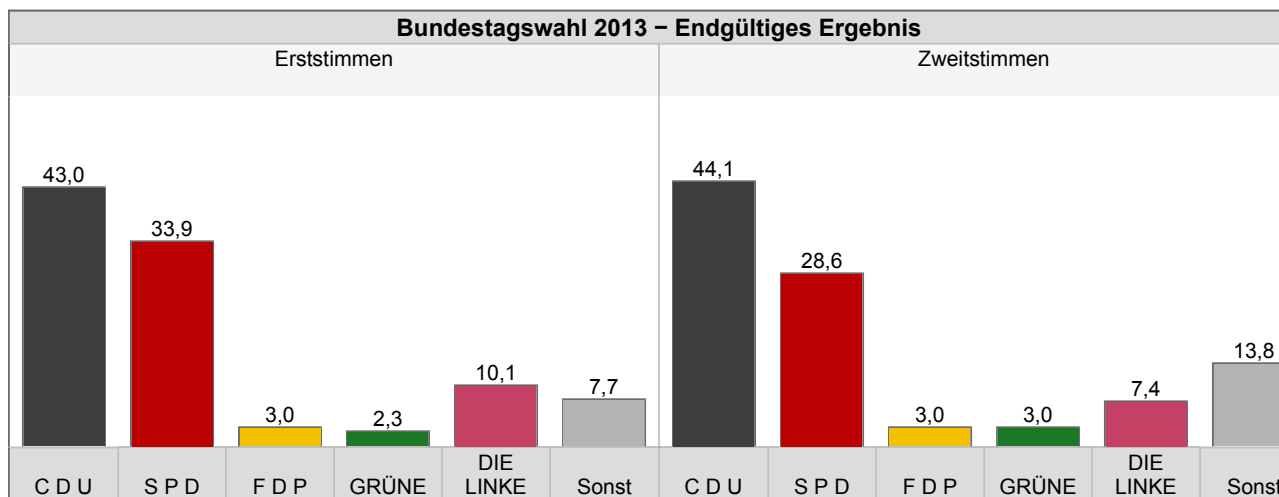

Bundestagswahl

Bruchmühlbach-Miesau/Buchholz - Endgültiges Ergebnis

[\[Zurück\]](#)

	Bundestagswahl 2013			
	Erststimmen		Zweitstimmen	
	Anzahl	%	Anzahl	%
Wahlberechtigte	638		638	
Wähler ^{1,2}	314	51,8	314	51,8
Ungültige Stimmen	16	5,1	17	5,4
Gültige Stimmzettel	298	94,9	297	94,6
C D U	128	43,0	131	44,1
S P D	101	33,9	85	28,6
F D P	9	3,0	9	3,0
GRÜNE	7	2,3	9	3,0
DIE LINKE	30	10,1	22	7,4
PIRATEN	1	0,3	3	1,0
N P D	10	3,4	10	3,4
R E P	4	1,3	1	0,3
ÖDP	-	-	0	0,0
MLPD	-	-	0	0,0
AfD	-	-	16	5,4
pro Deutschland	-	-	1	0,3
FREIE WÄHLER	8	2,7	8	2,7
pdv	-	-	2	0,7
Sonstige	-	-	-	-

1) Auf Gemeindeebene ohne Briefwähler. – 2) Die Wahlbeteiligung bezieht sich auf die Anzahl der Wahlberechtigten ohne Briefwähler.

© Der Landeswahlleiter Rheinland-Pfalz, Bad Ems