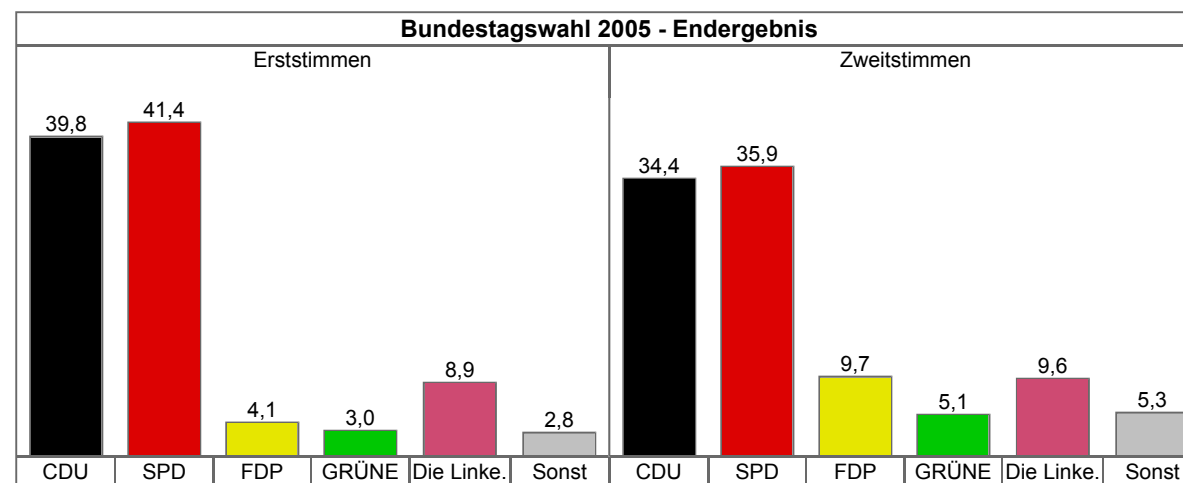

[\[Zurück\]](#) [\[Grafik\]](#)

Bruchmühlbach-Miesau/Bruchmühlbach - Endergebnis

	Bundestagswahl 2005			
	Erststimmen		Zweitstimmen	
	Anzahl	%	Anzahl	%
Wahlberechtigte	2.093		2.093	
Wähler ¹⁾	1.347	73,4	1.347	73,4
Ungültige Stimmen	44	3,3	34	2,5
Gültige Stimmen	1.303	96,7	1.313	97,5
CDU	518	39,8	452	34,4
SPD	540	41,4	471	35,9
FDP	53	4,1	128	9,7
GRÜNE	39	3,0	67	5,1
Die Linke.	116	8,9	126	9,6
REP	-	-	14	1,1
NPD	37	2,8	26	2,0
PBC	-	-	9	0,7
FAMILIE	-	-	19	1,4
MLPD	-	-	1	0,1

1) Auf Gemeindeebene ohne Briefwähler

29.09.2005 11:12- © 1998-2005 StLA Rheinland-Pfalz