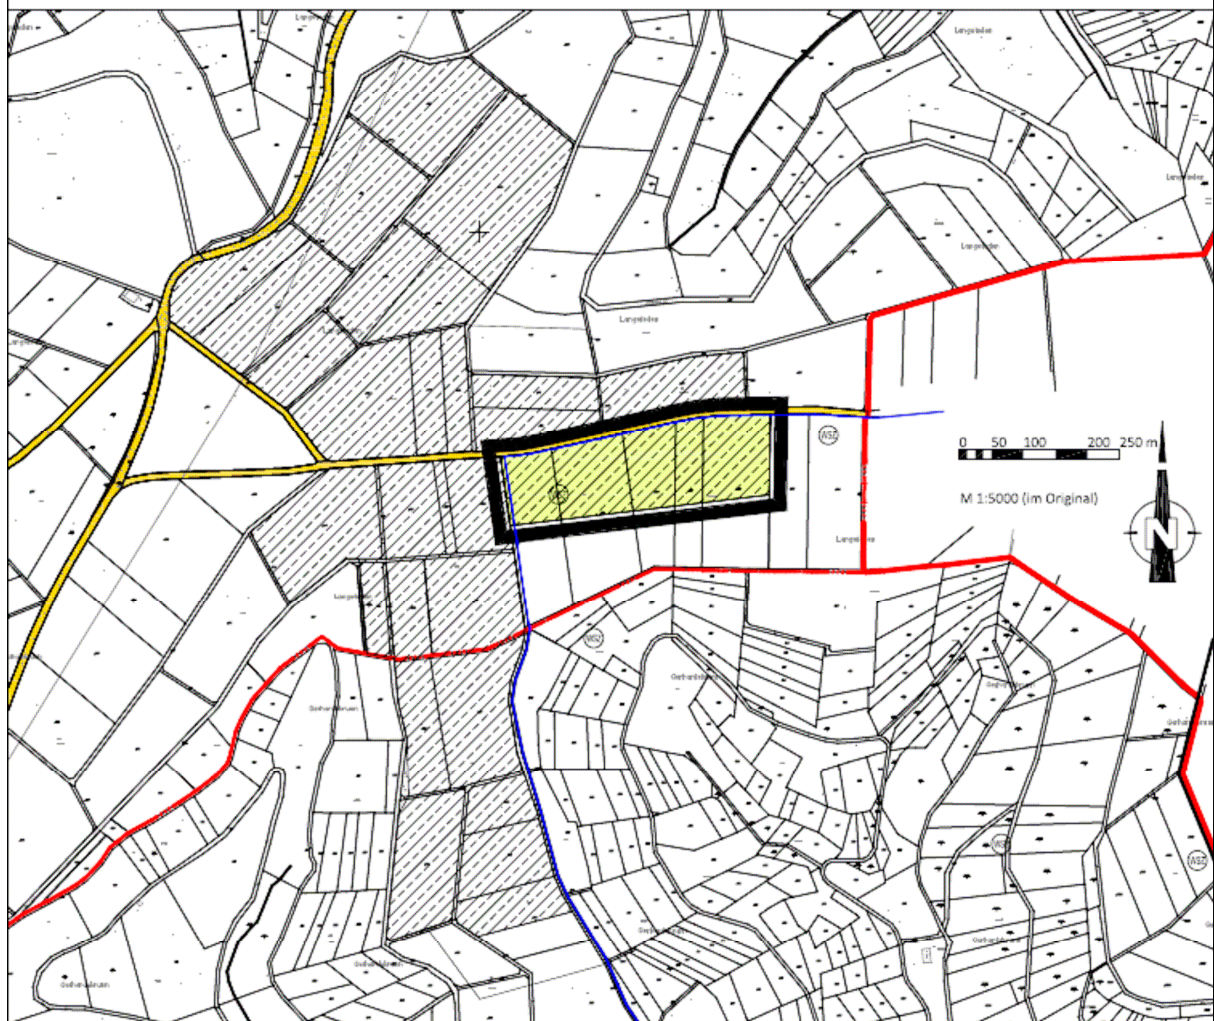

1. Änderung "Windkraft"

des Flächennutzungsplans

der Verbandsgemeinde Bruchmühlbach-Miesau

Stand: **Endfassung Juni 2013**

 = Geltungsbereich der 1. Änderung der 2. Gesamtfortschreibung des Flächennutzungsplanes